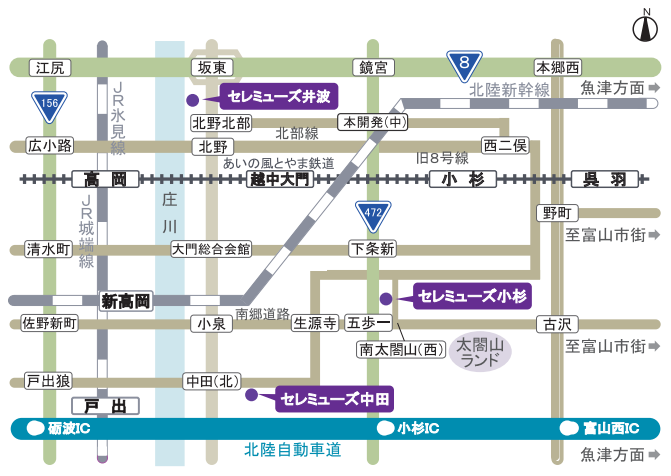

セレミューズ中田

〒939-1272 富山県高岡市下麻生 1150
tel: 0766-36-8111 / fax: 0766-36-8112

〒939-0274 富山県射水市小島893
tel: 0766-52-1199 fax: 0766-52-5791
Mail: info@inamisougi.com
URL: https://inamisougi.com/

総合葬祭
株式会社 井波
INAMI

CEREMUSE INAMI

セレミューズ井波

「ありがとう」の想いを「贈る」セレモニー

ご相談御見積はお電話orホームページよりお気軽にお問合わせください。

0120-178-111

365日24時間受付/携帯スマートフォンから可

URL: https://inamisougi.com/

セレミューズ井波

ホームページはこちら