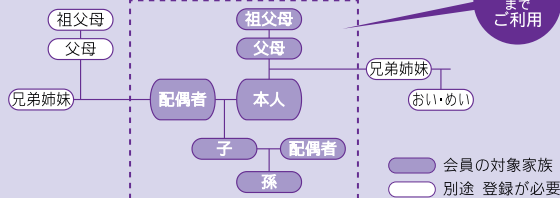

### 特典⑥

各種案内・儀式・司会  
進行アドバイス

### 特典⑨

仏壇・墓石の相談窓口

セレミューズ倶楽部  
入会金

10,000円

月掛金  
なし

年会費  
なし

入会金のみ、その他一切の会費等はいただいております。

## セレミューズ会員対象系図

もしもの時に備えて安心 会員だけの割引特典

セレミューズ倶楽部会員

月掛金・年会費 0円

終活 相続 仏事  
幅広く相談できる！

同居の家族  
2親等まで  
ご利用可！

初回に1日  
入会金 10,000円のみ