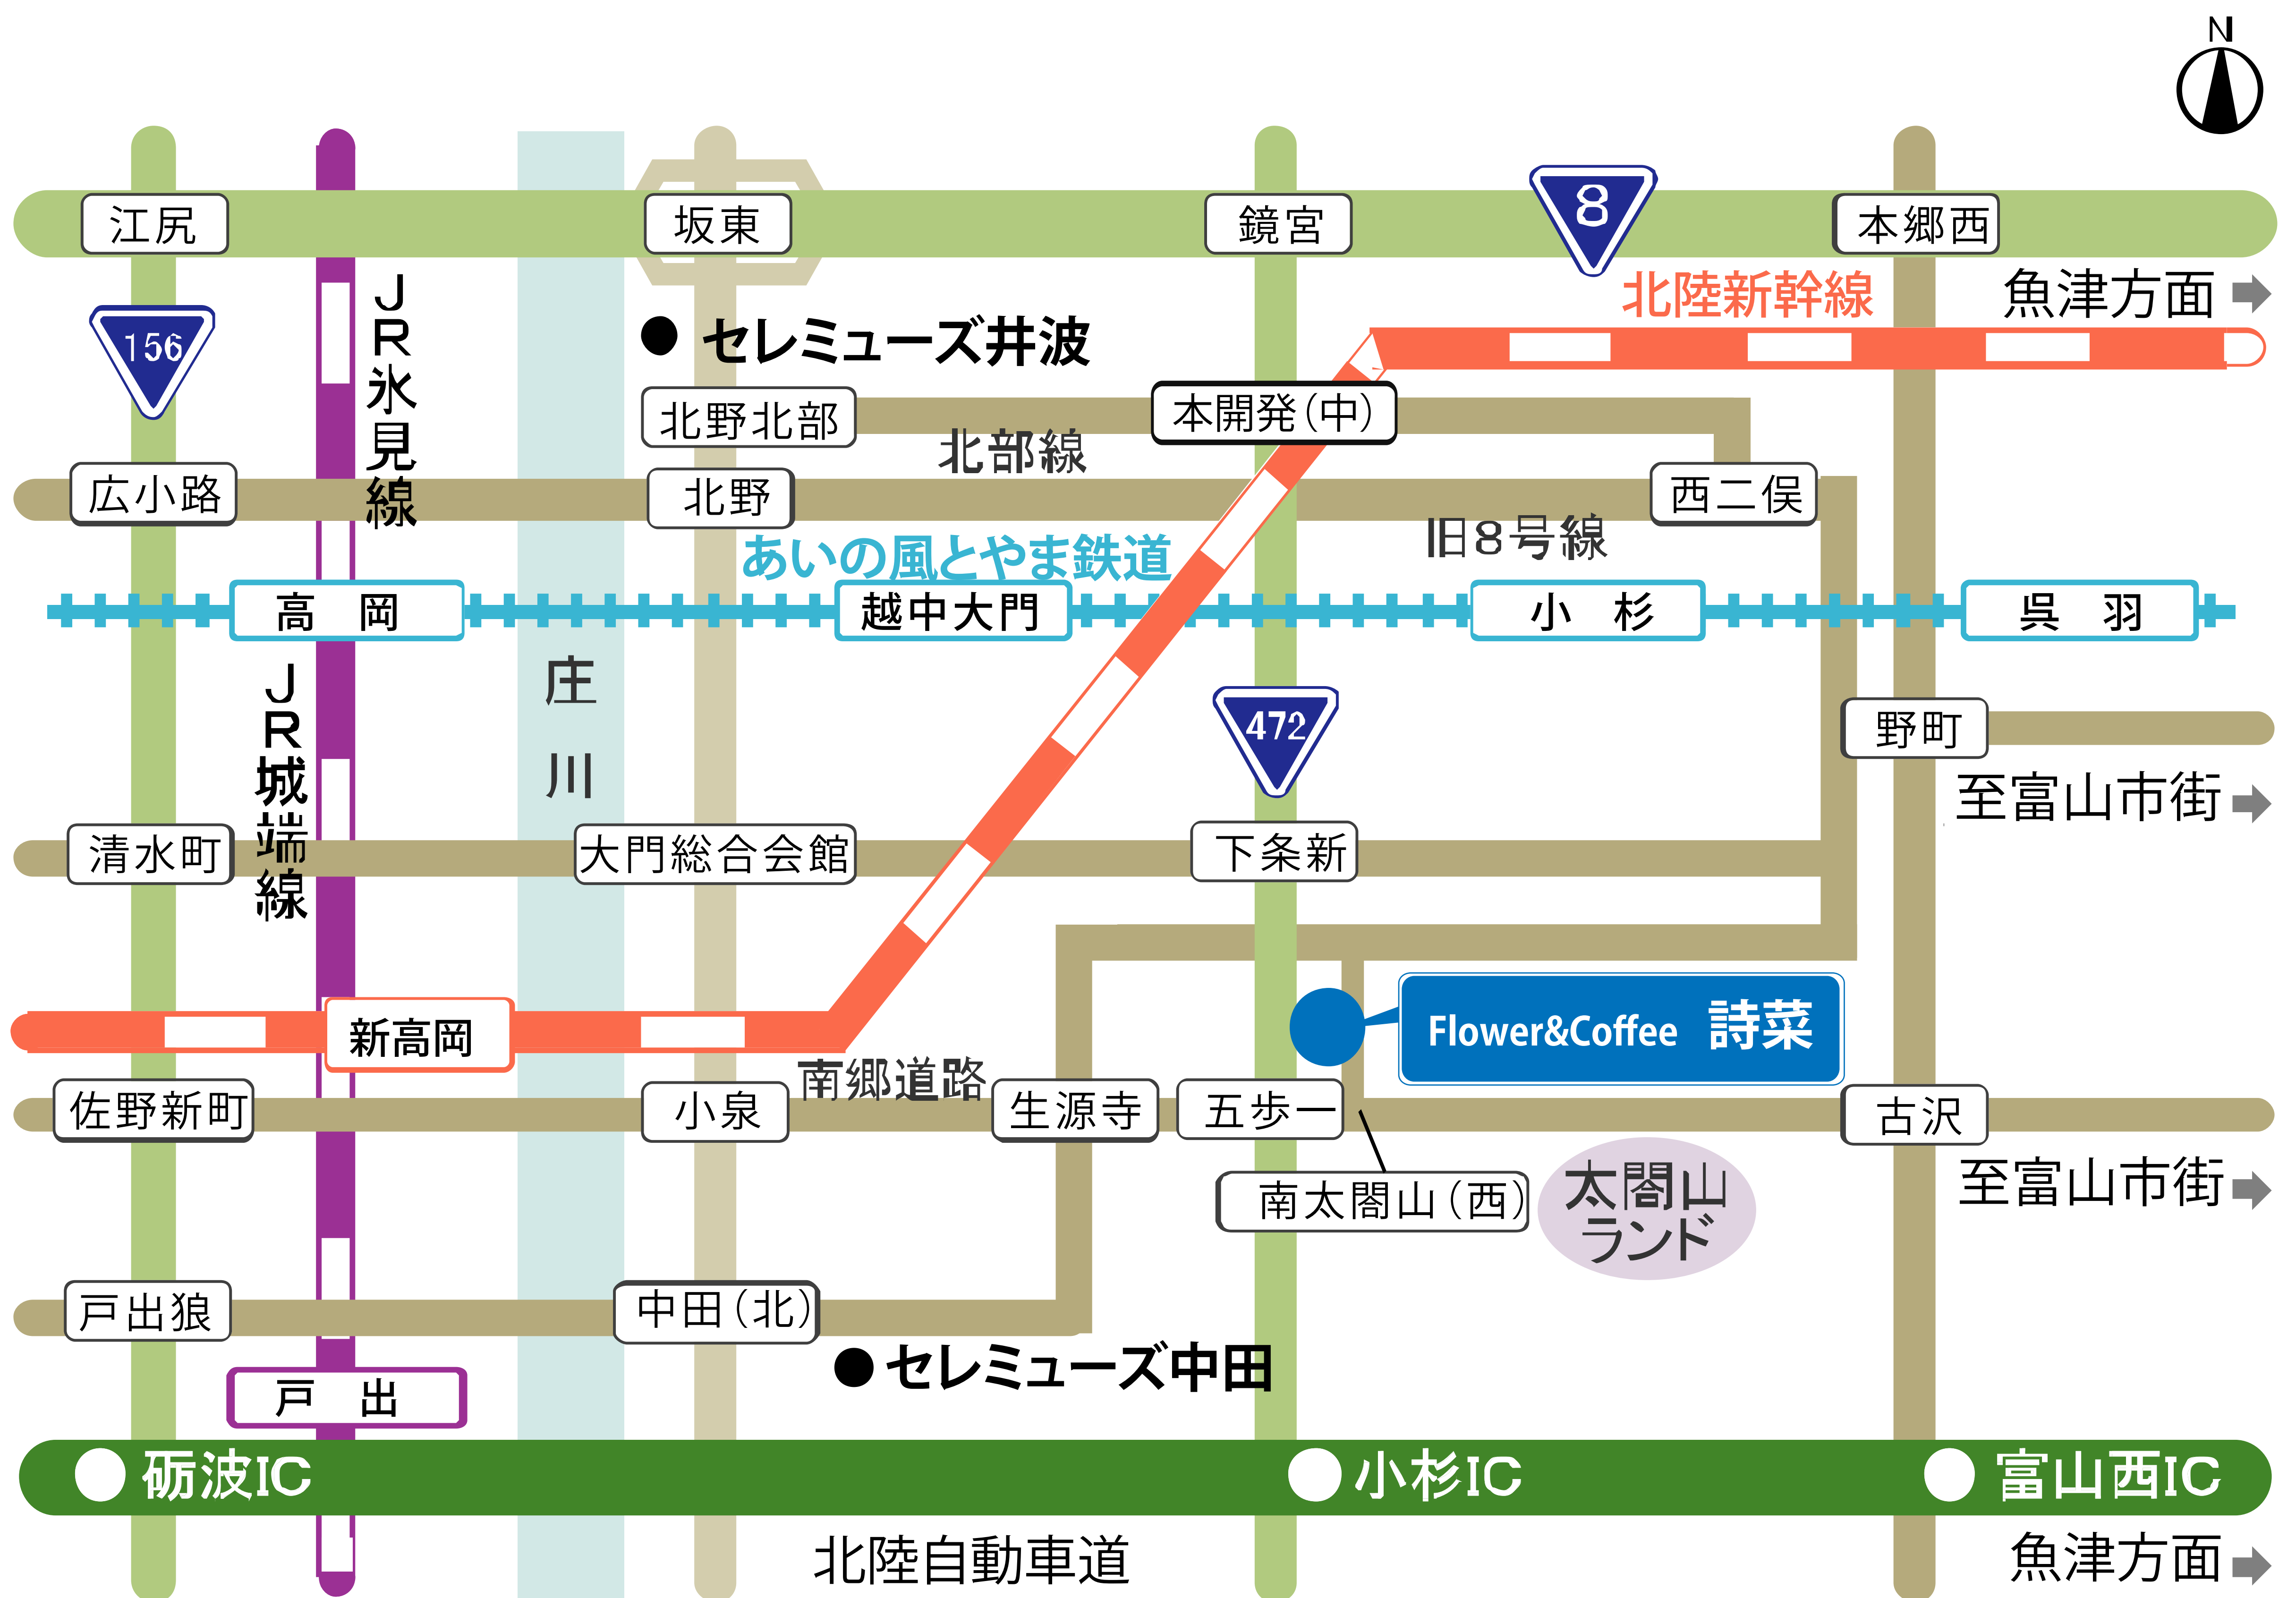

詩菜

◎富山空港をご利用の方

- ・JR 富山駅までのリムジンバス有り 約 20 分、あいの風とやま鉄道小杉駅まで電車で約 10 分、駅よりタクシーで約 10 分

◎お車でお越しの方

- ・北陸自動車道 小杉 I・C より 約 5 分

◎電車でお越しの方

- ・あいの風とやま鉄道 小杉駅よりタクシーで 10 分

■鉄道最寄駅と路線について

JR 北陸新幹線 新高岡駅・隣接する JR 城端線 新高岡駅 ⇄ あいの風とやま鉄道 高岡駅 ⇄ あいの風とやま鉄道 小杉駅

※ご不明な点がございましたら、お気軽にお問い合わせください。