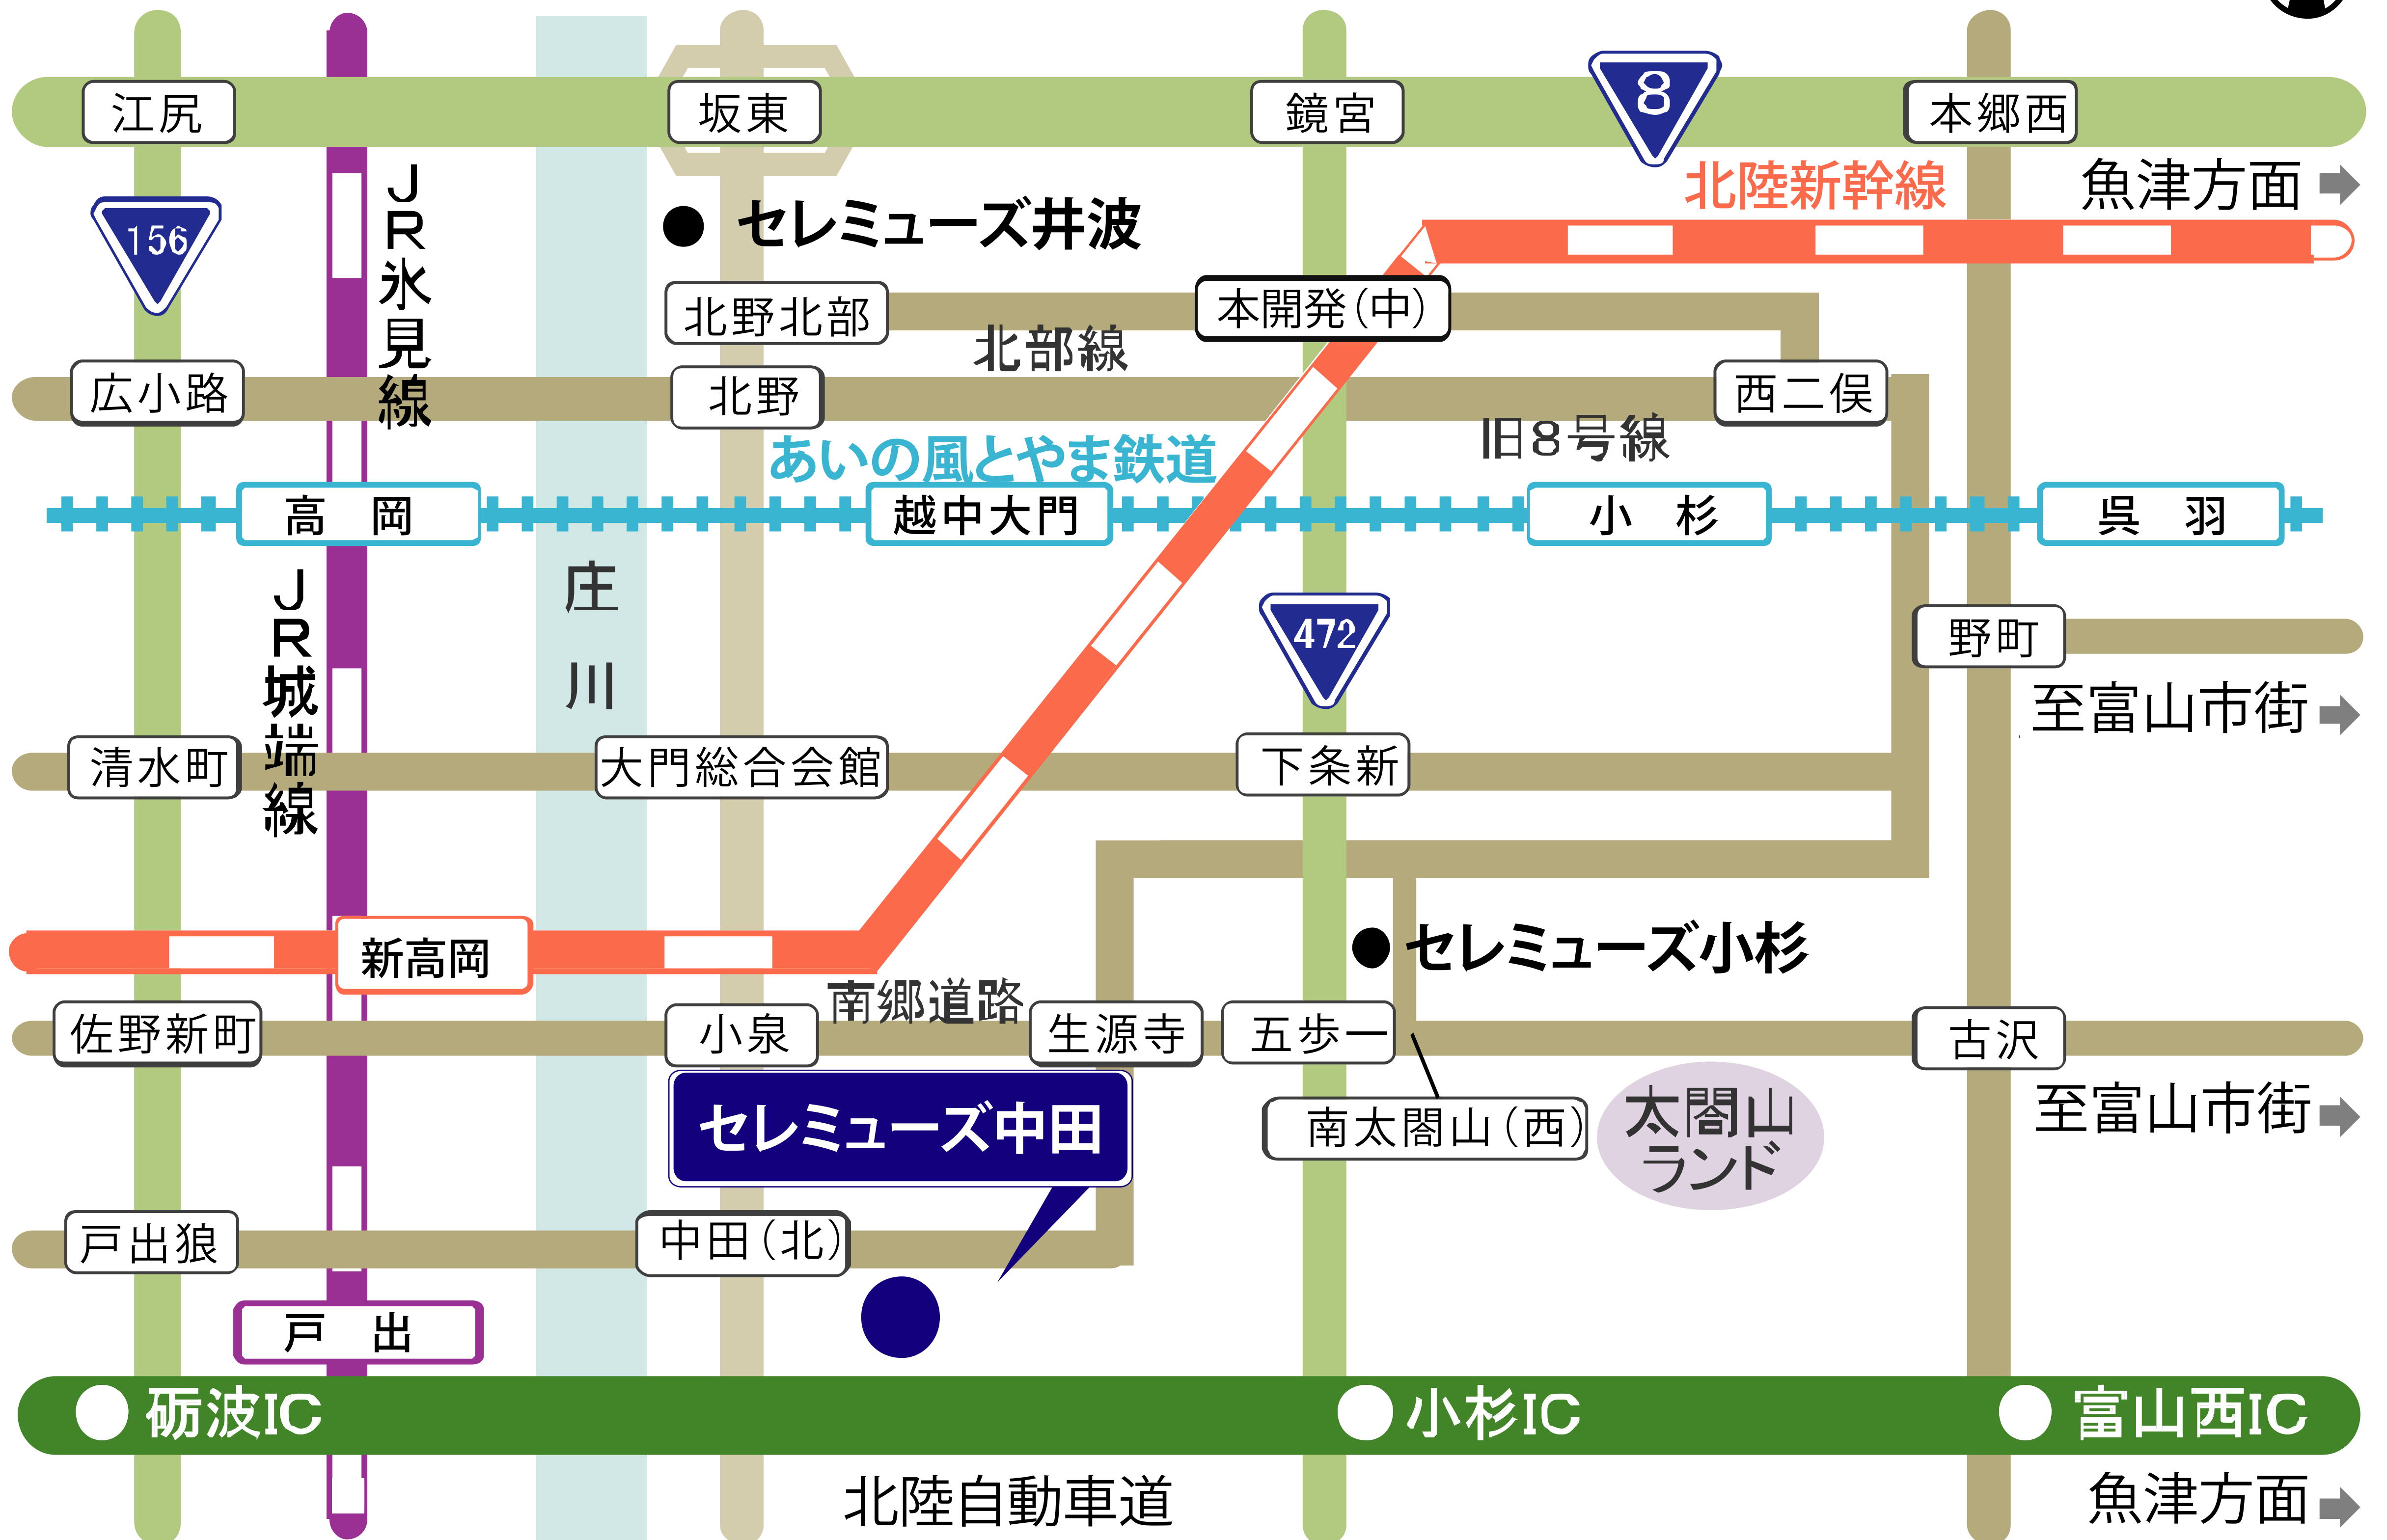

セレミューズ中田

◎富山空港をご利用の方

【鉄道利用】

・JR富山駅までのリムジンバス有り約20分、あいの風とやま鉄道高岡駅まで約20分、駅よりタクシーで約18分

【タクシー利用】

タクシーで約40分

◎お車でお越しの方

・北陸自動車道 小杉ICより 20分

◎電車でお越しの方

・あいの風とやま鉄道 高岡駅よりタクシーで約25分 ・JR城端線 戸出駅よりタクシーで約10分

・JR北陸新幹線 新高岡駅より タクシーで約18分

・あいの風とやま鉄道 越中大門駅より タクシーで約15分

※タクシーは常時駅前にはいません。各自で手配が必要です。

例:大門タクシー(株) TEL0766-52-0016

■鉄道最寄駅と路線について

JR城端線 戸出駅 ⇄ JR北陸新幹線 新高岡駅・隣接するJR城端線 新高岡駅 ⇄ あいの風とやま鉄道 高岡駅 ⇄ あいの風とやま鉄道 越中大門駅