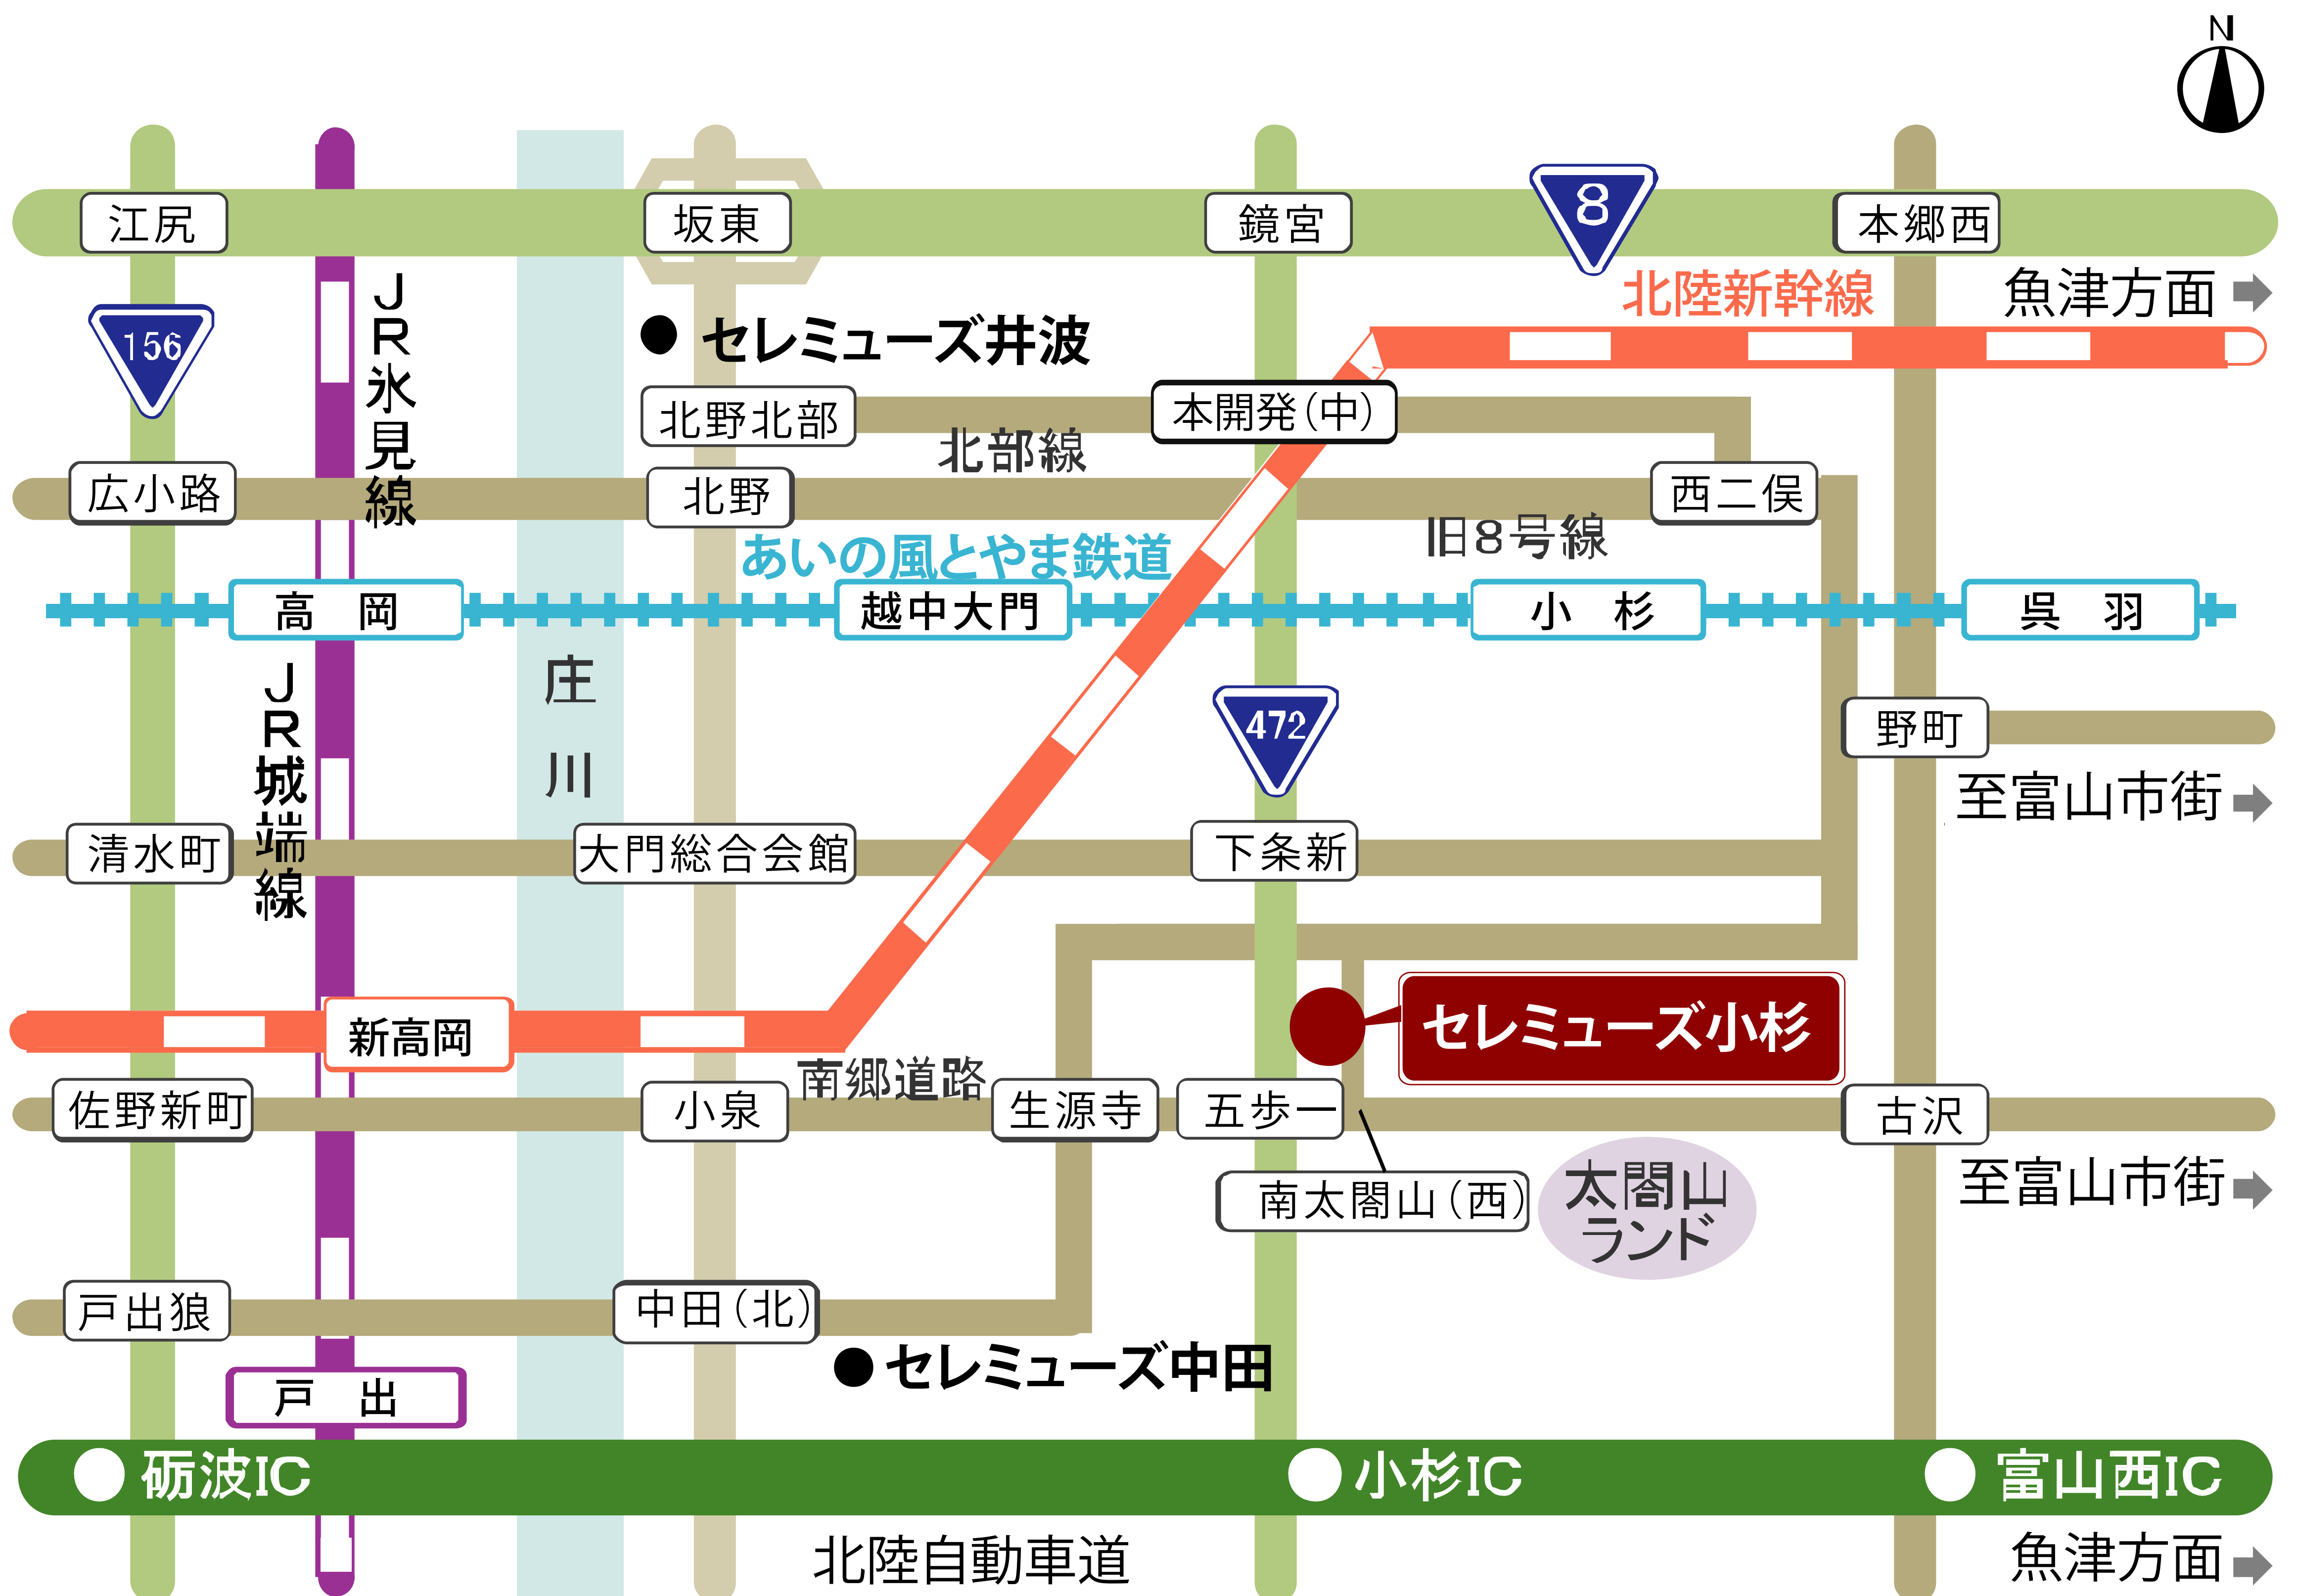

セレミューズ小杉

◎富山空港をご利用の方

・JR富山駅までのリムジンバス有り約20分、あいの風とやま鉄道小杉駅まで電車で約10分、駅よりタクシーで約10分

◎お車でお越しの方

・北陸自動車道 小杉ICより約5分

◎電車でお越しの方

・あいの風とやま鉄道 小杉駅よりタクシーで10分

■鉄道最寄駅と路線について

JR北陸新幹線 新高岡駅・隣接するJR城端線 新高岡駅 ⇄ あいの風とやま鉄道 高岡駅 ⇄ あいの風とやま鉄道 小杉駅

※ご不明な点がございましたら、お気軽にお問い合わせください。