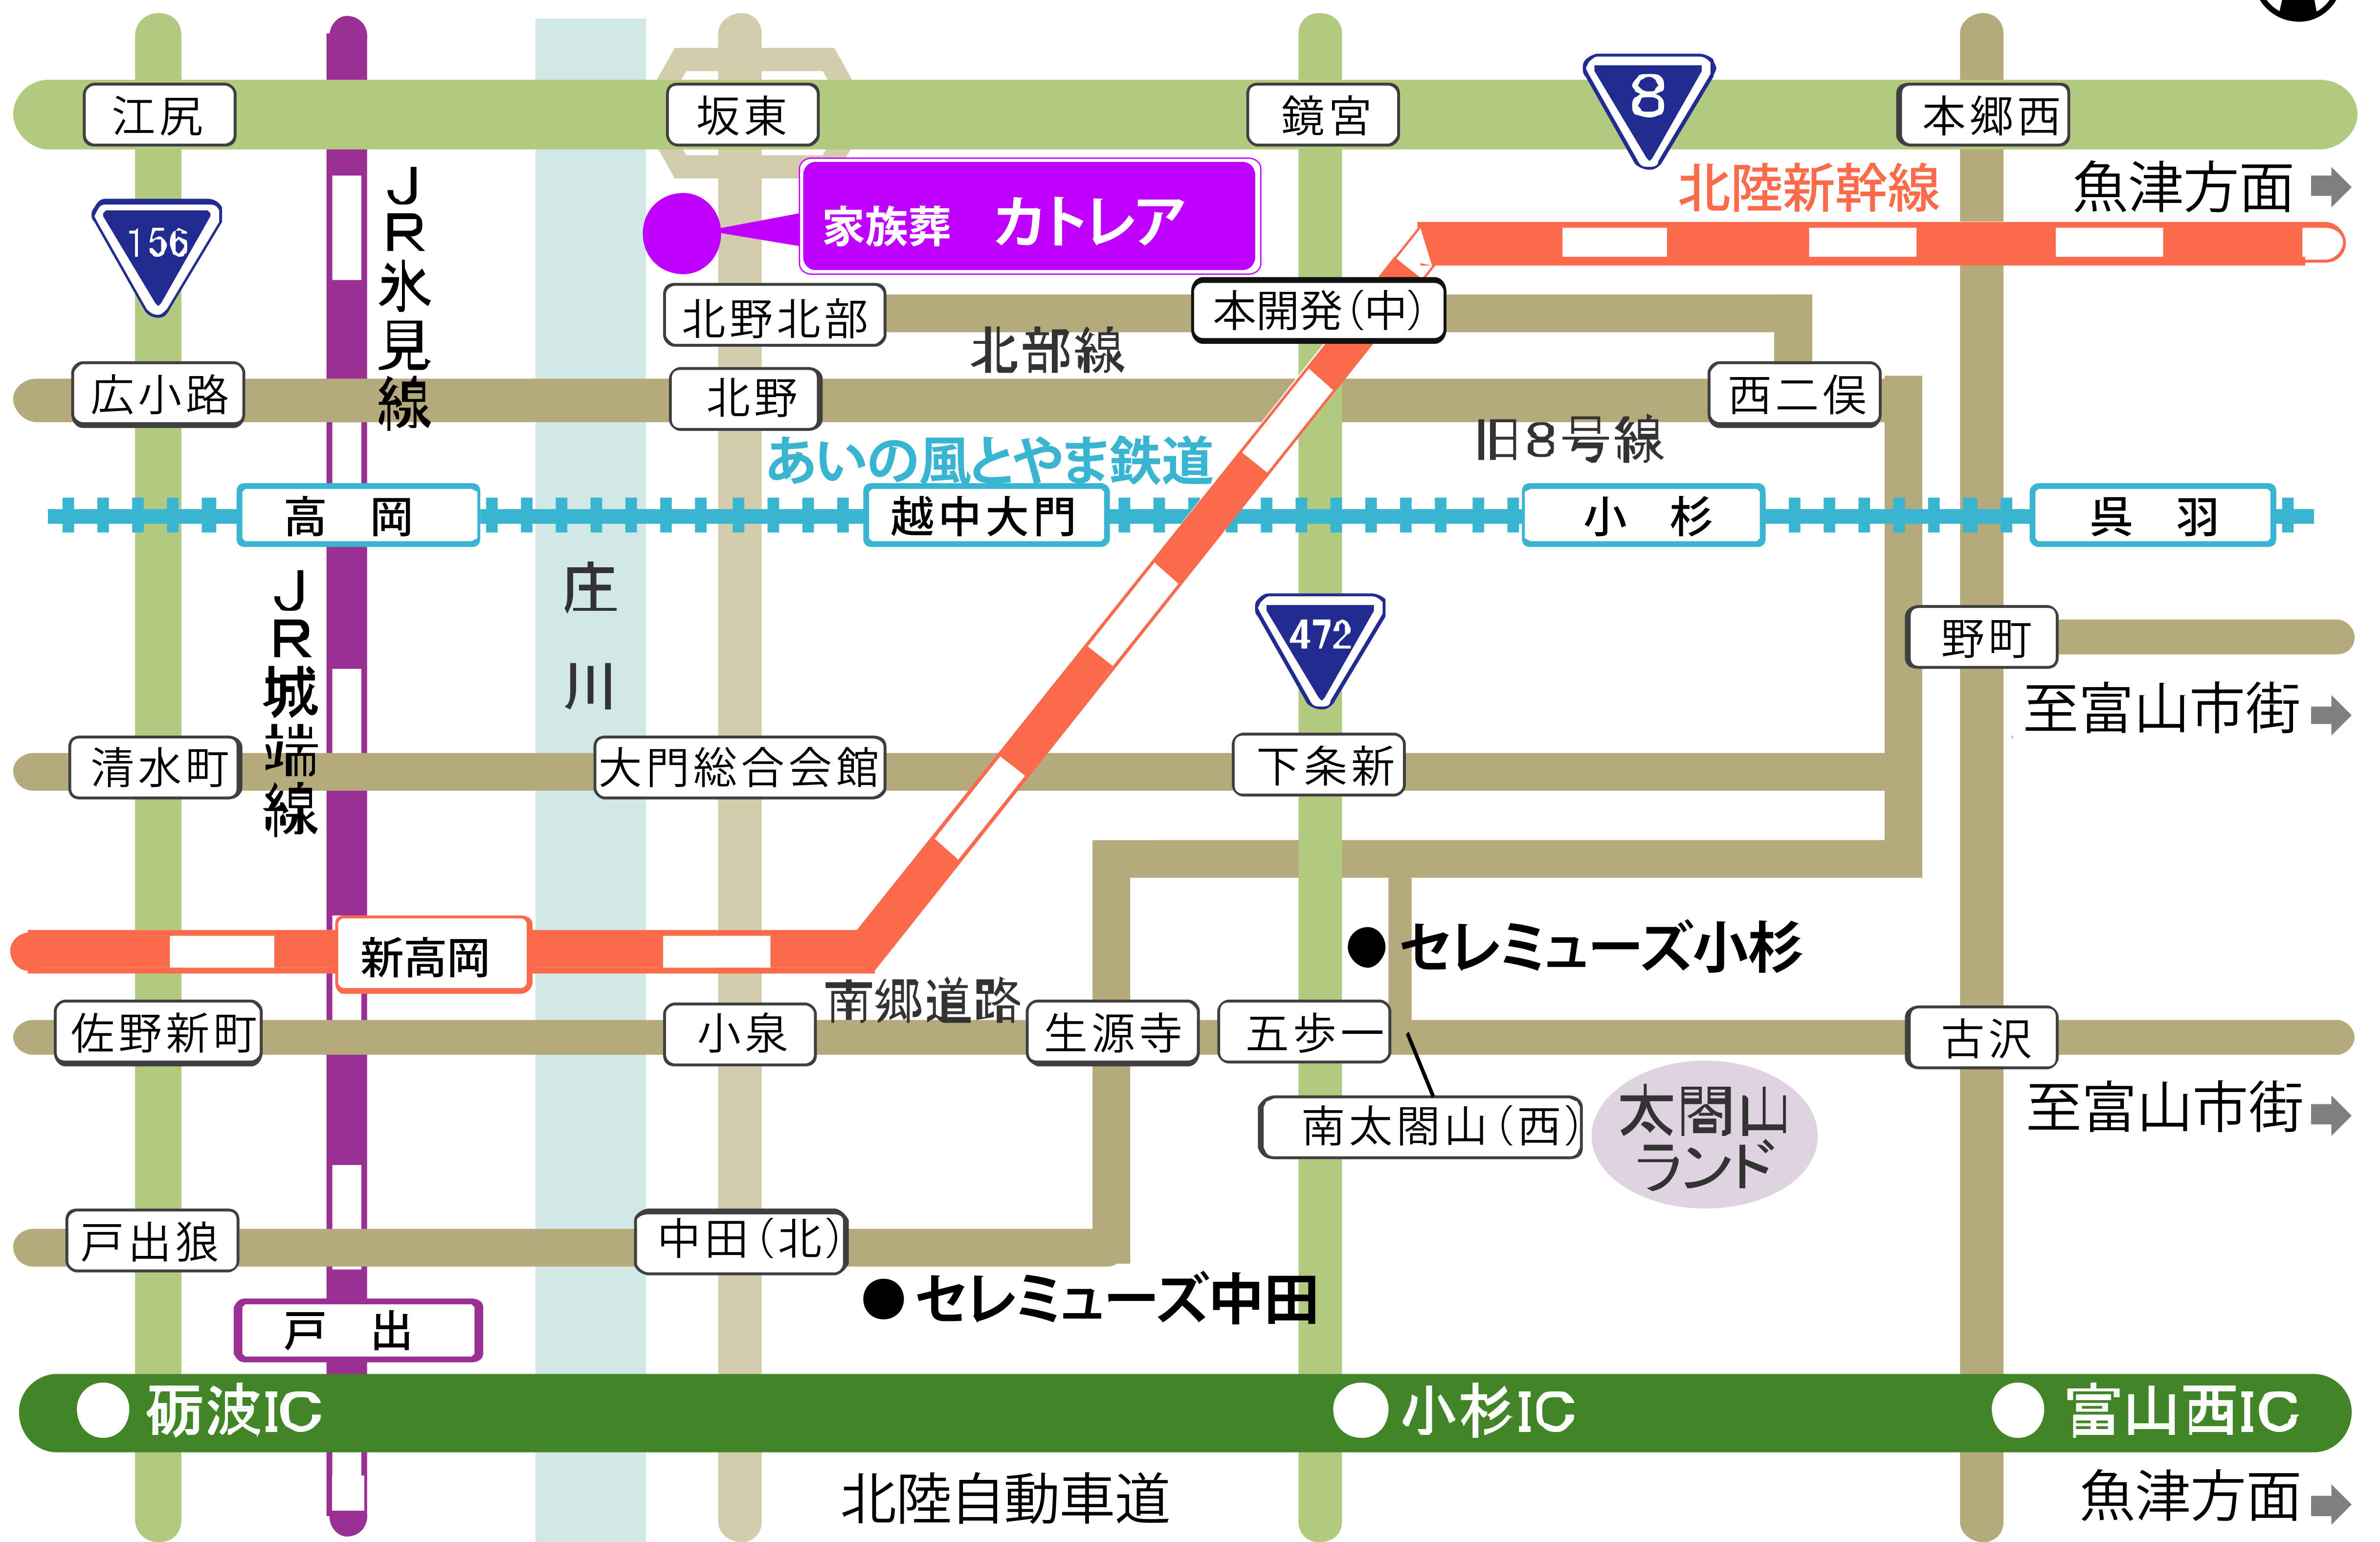

カトレア

◎富山空港を利用の方

【鉄道利用】

・JR富山駅までのリムジンバス有り約20分、あいの風とやま鉄道高岡駅まで約20分、駅よりタクシーで約10分

【タクシー利用】

・タクシーで約40分

◎お車でお越しの方

・北陸自動車道 小杉ICより 20分

◎電車でお越しの方

・JR北陸新幹線新高岡駅より タクシーで15分

・あいの風とやま鉄道 高岡駅より タクシーで10分

・あいの風とやま鉄道 越中大門駅より タクシーで約8分

※タクシーは常時駅前にはいません。各自で手配が必要です。

例:大門タクシー(株) TEL0766-52-0016

■鉄道最寄駅と路線について

JR北陸新幹線 新高岡駅・隣接するJR城端線 新高岡駅 ⇔ あいの風とやま鉄道 高岡駅 ⇔ あいの風とやま鉄道 越中大門駅