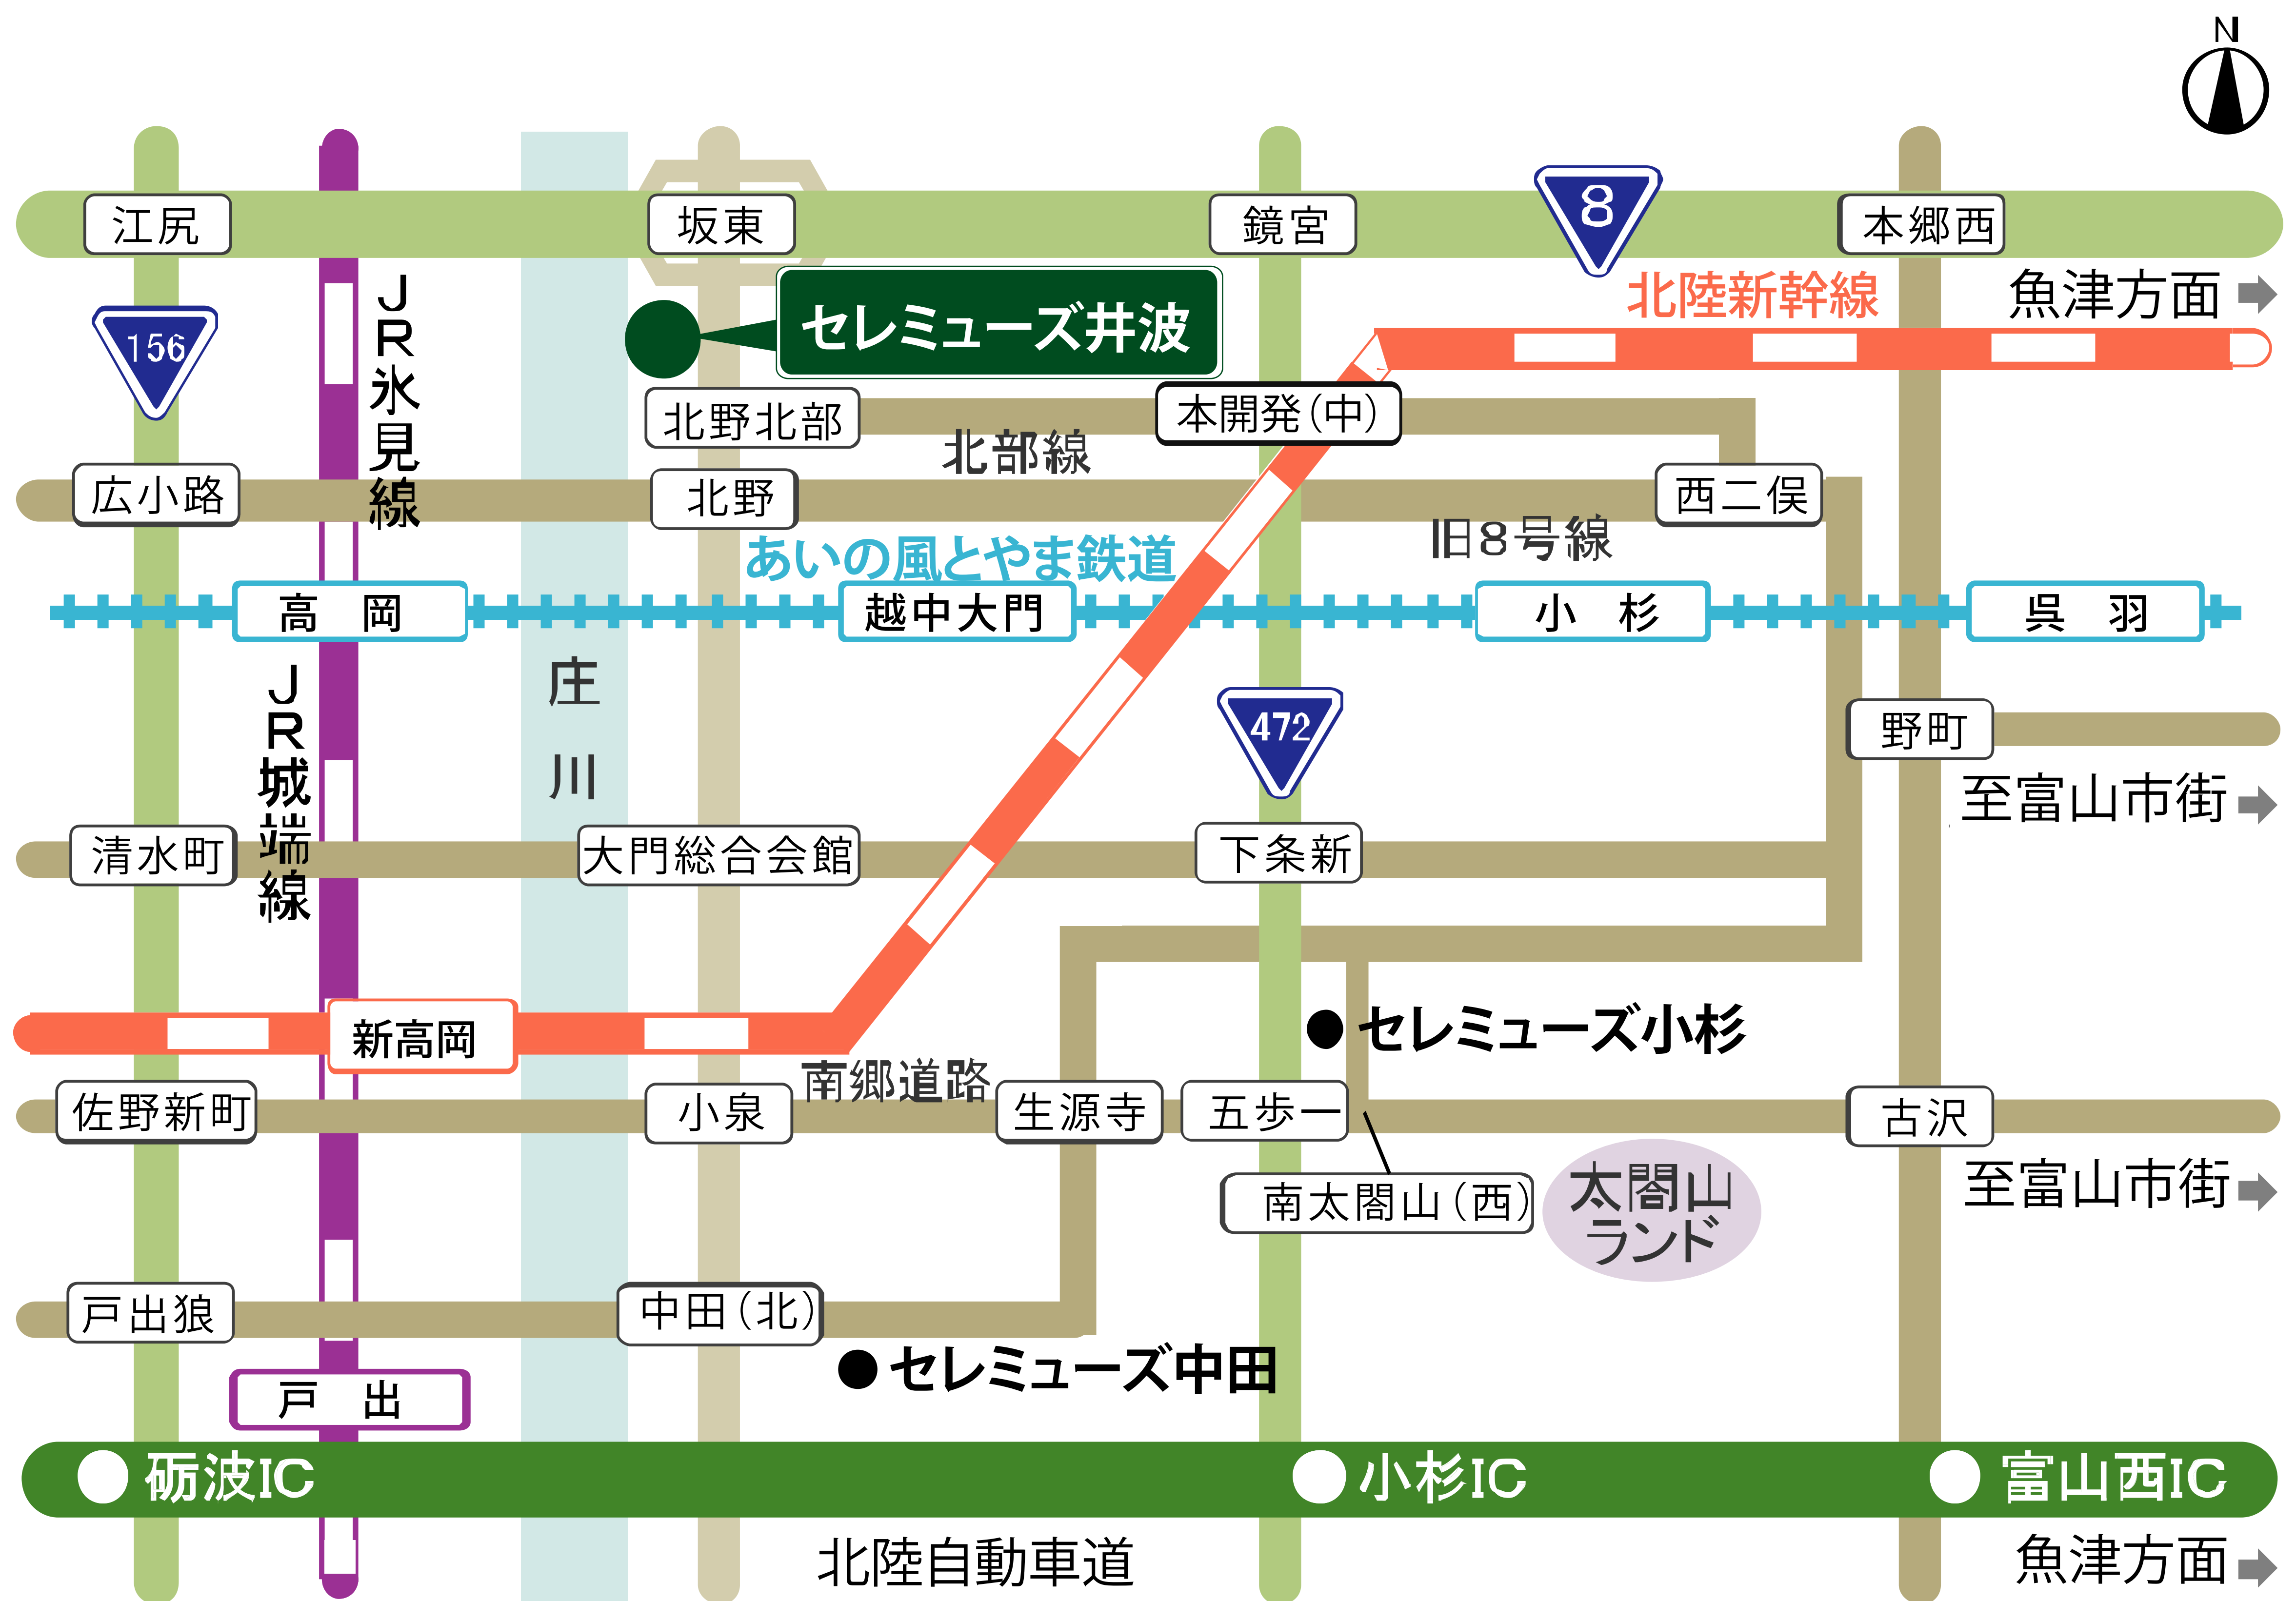

# セレミューズ井波

◎富山空港を利用の方

【鉄道利用】

・JR富山駅までのリムジンバス有り約20分、あいの風とやま鉄道高岡駅まで約20分、駅よりタクシーで約10分

【タクシー利用】

・タクシーで約40分

◎お車でお越しの方

・北陸自動車道 小杉・Cより 20分

◎電車でお越しの方

・JR北陸新幹線新高岡駅より タクシーで15分

・あいの風とやま鉄道 高岡駅より タクシーで10分

・あいの風とやま鉄道 越中大門駅より タクシーで約8分

※タクシーは常時駅前にはいません。各自で手配が必要です。

例:大門タクシー(株) TEL0766-52-0016

■鉄道最寄駅と路線について

JR北陸新幹線 新高岡駅・隣接するJR城端線 新高岡駅 ⇄ あいの風とやま鉄道 高岡駅 ⇄ あいの風とやま鉄道 越中大門駅