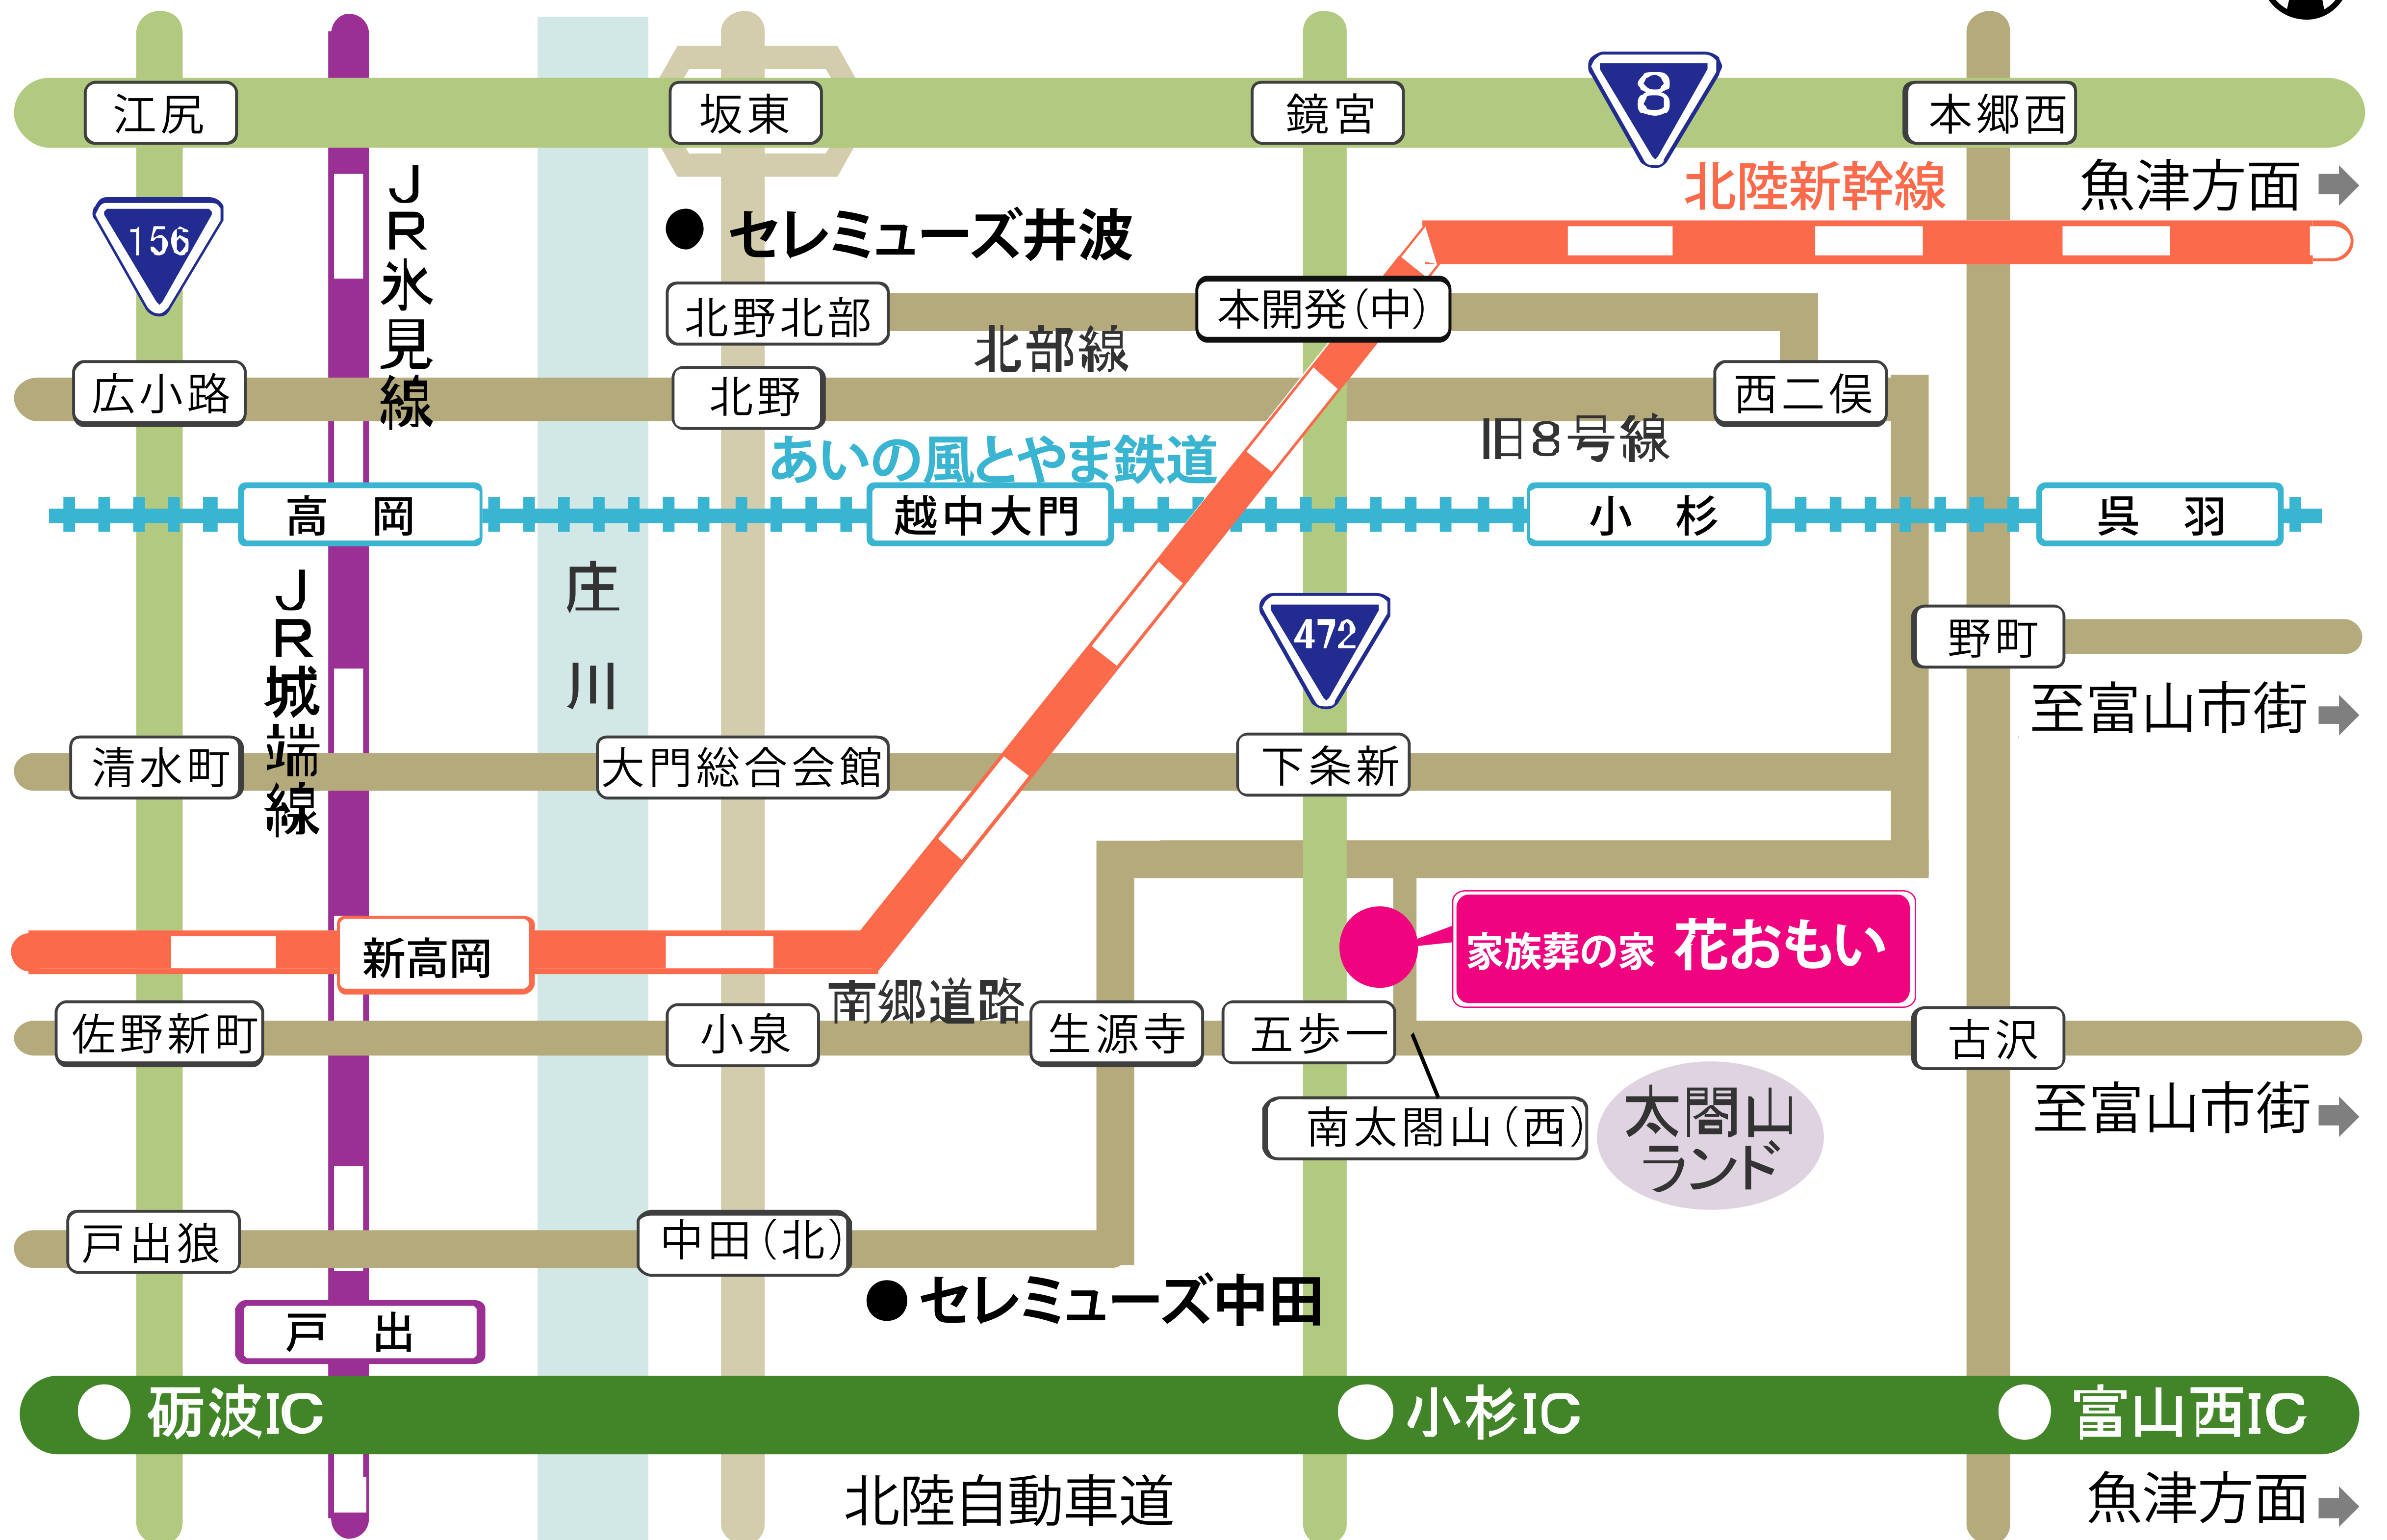

# 花おもい

◎富山空港をご利用の方

・JR富山駅までのリムジンバス有り約20分、あいの風とやま鉄道小杉駅まで電車で約10分、駅よりタクシーで約10分

◎お車でお越しの方

・北陸自動車道 小杉・Cより約5分

◎電車でお越しの方

・あいの風とやま鉄道 小杉駅よりタクシーで10分

■鉄道最寄駅と路線について

JR北陸新幹線 新高岡駅・隣接するJR城端線 新高岡駅 ⇄ あいの風とやま鉄道 高岡駅 ⇄ あいの風とやま鉄道 小杉駅

※ご不明な点がございましたら、お気軽にお問い合わせください。