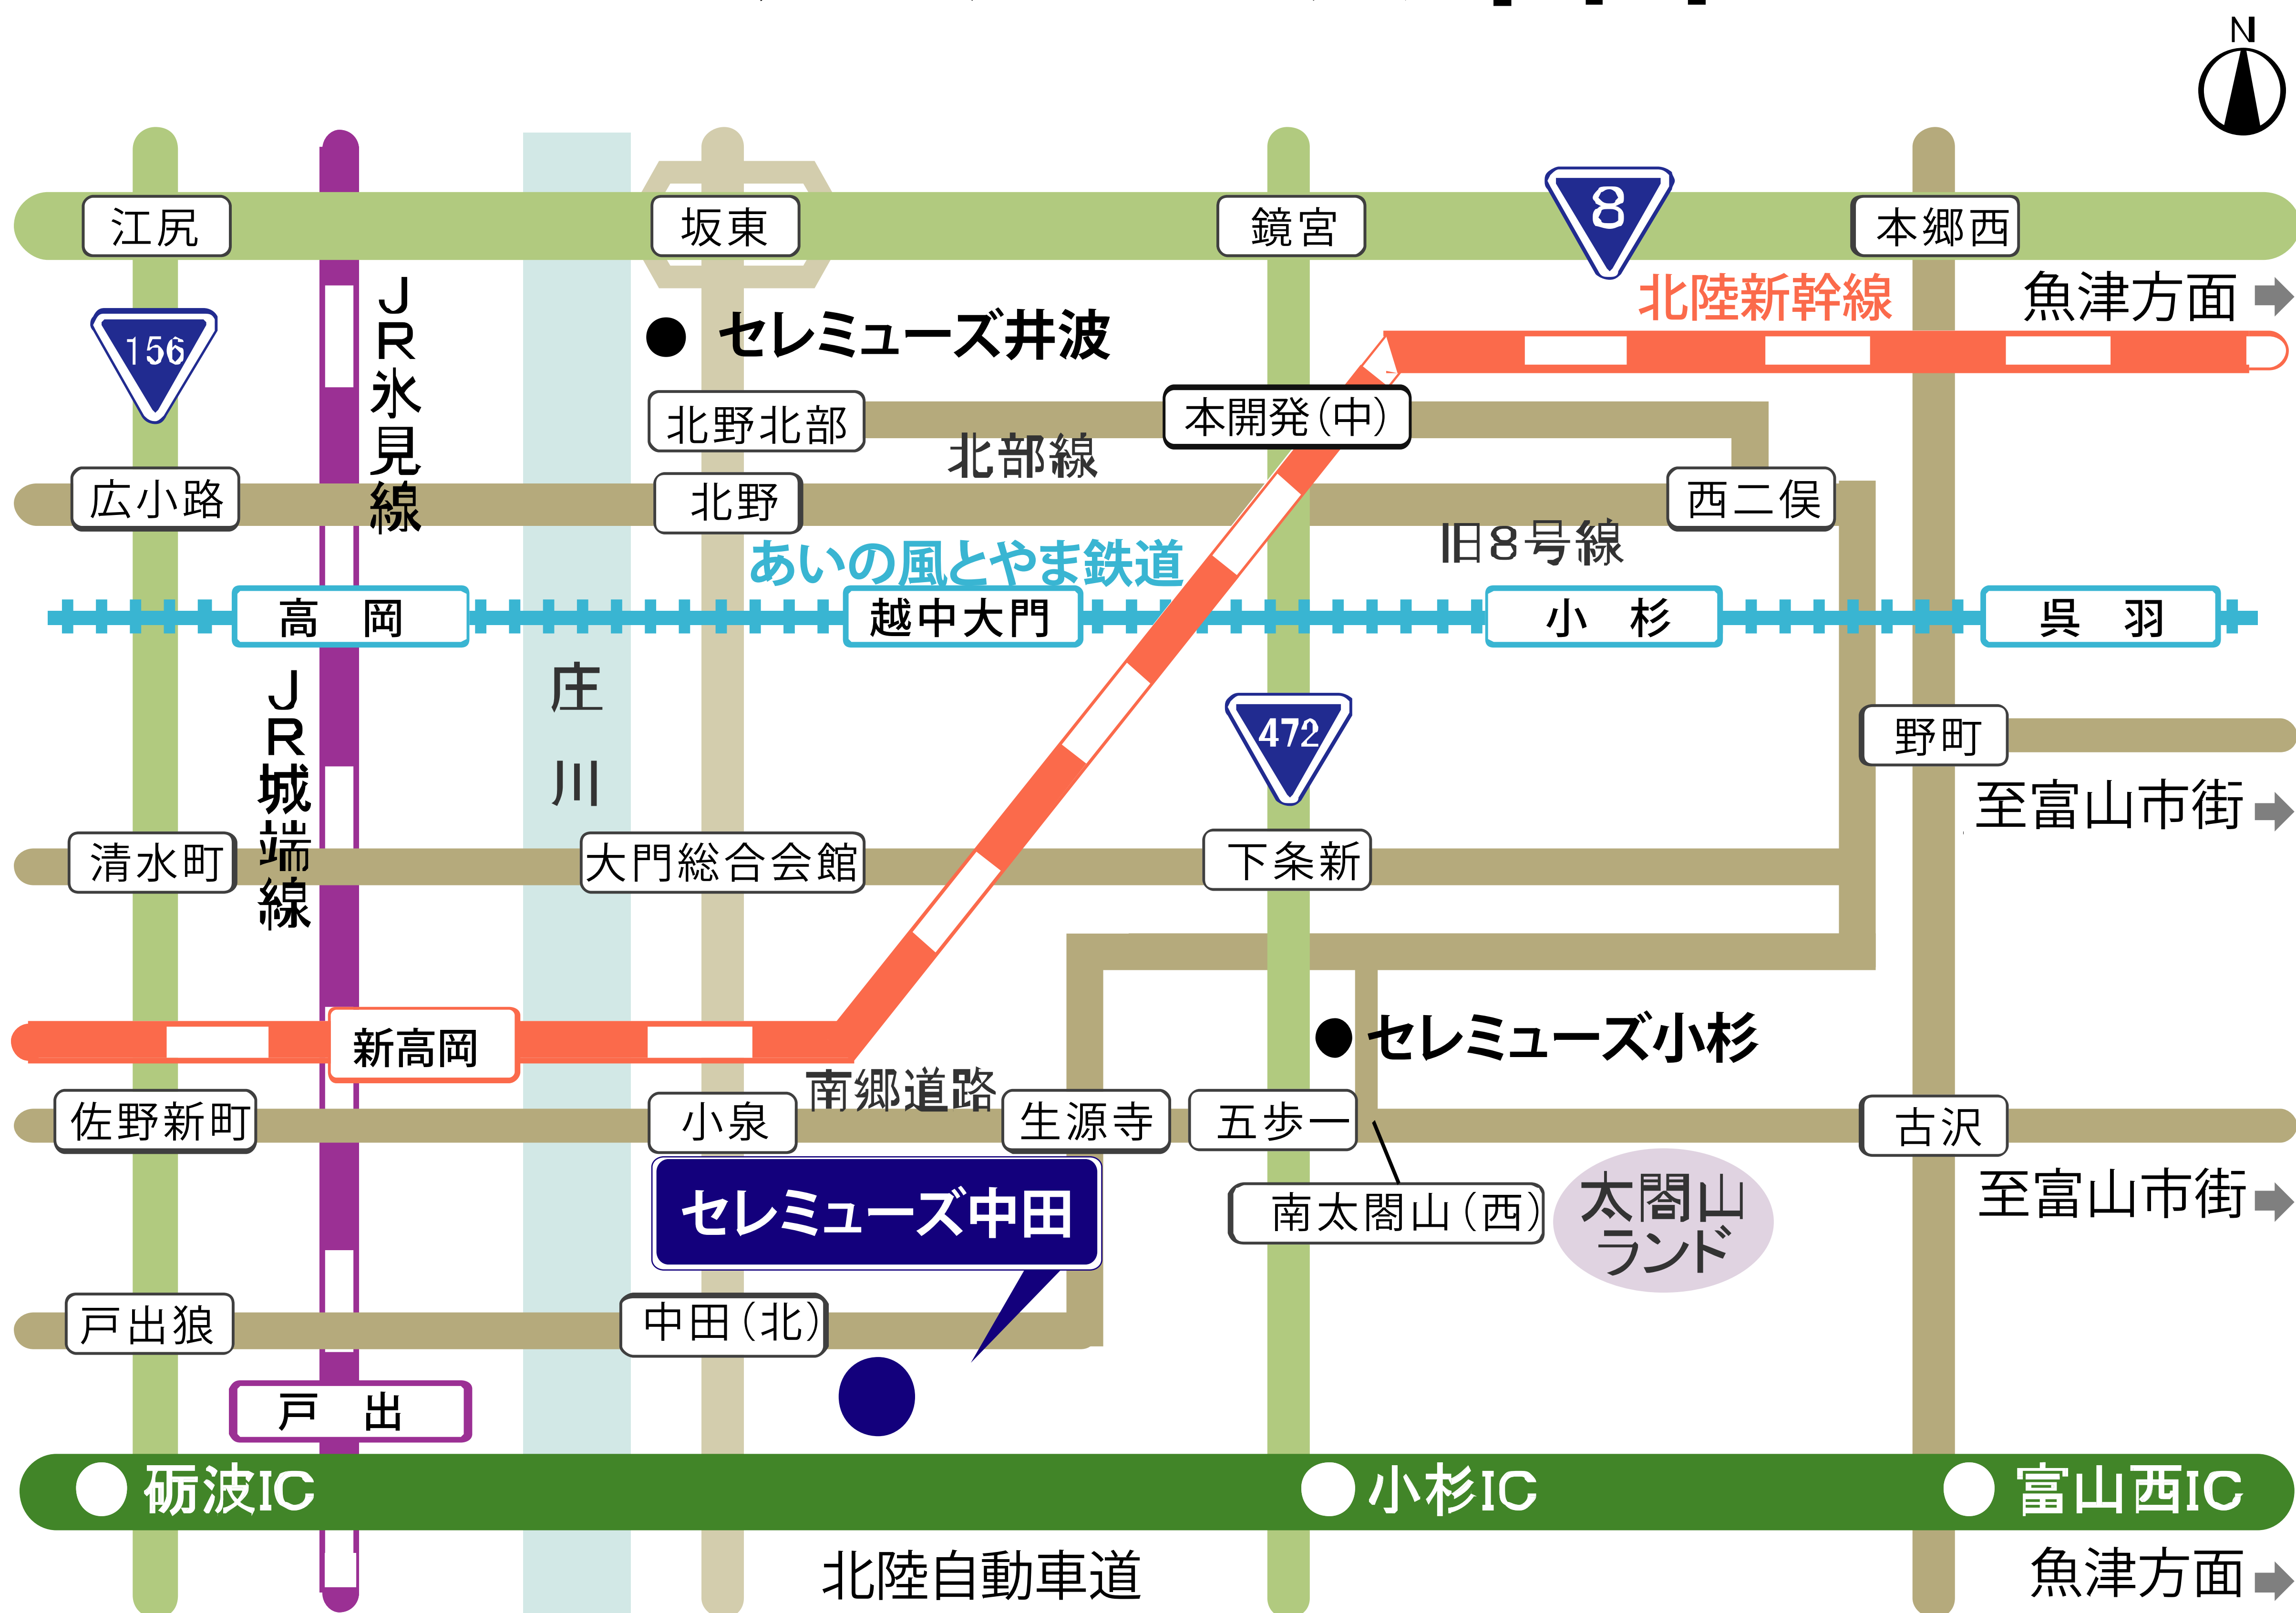

セレミューズ中田

◎お車でお越しの方

- ・北陸自動車道 小杉I・Cより20分

◎電車でお越しの方

- ・あいの風とやま鉄道 高岡駅よりタクシーで約25分・JR 城端線 戸出駅よりタクシーで約10分
- ・JR 北陸新幹線 新高岡駅よりタクシーで約18分
- ・あいの風とやま鉄道 越中大門駅よりタクシーで約15分

※タクシーは常時駅前にはいません。各自で手配が必要です。

例：大門タクシー(株) TEL0766-52-0016

■鉄道最寄駅と路線について

JR 城端線 戸出駅 ⇔ JR 北陸新幹線 新高岡駅・隣接する JR 城端線 新高岡駅 ⇔ あいの風とやま鉄道 高岡駅 ⇔ あいの風とやま鉄道 越中大門駅

※ご不明な点がございましたら、お気軽にお問い合わせください。