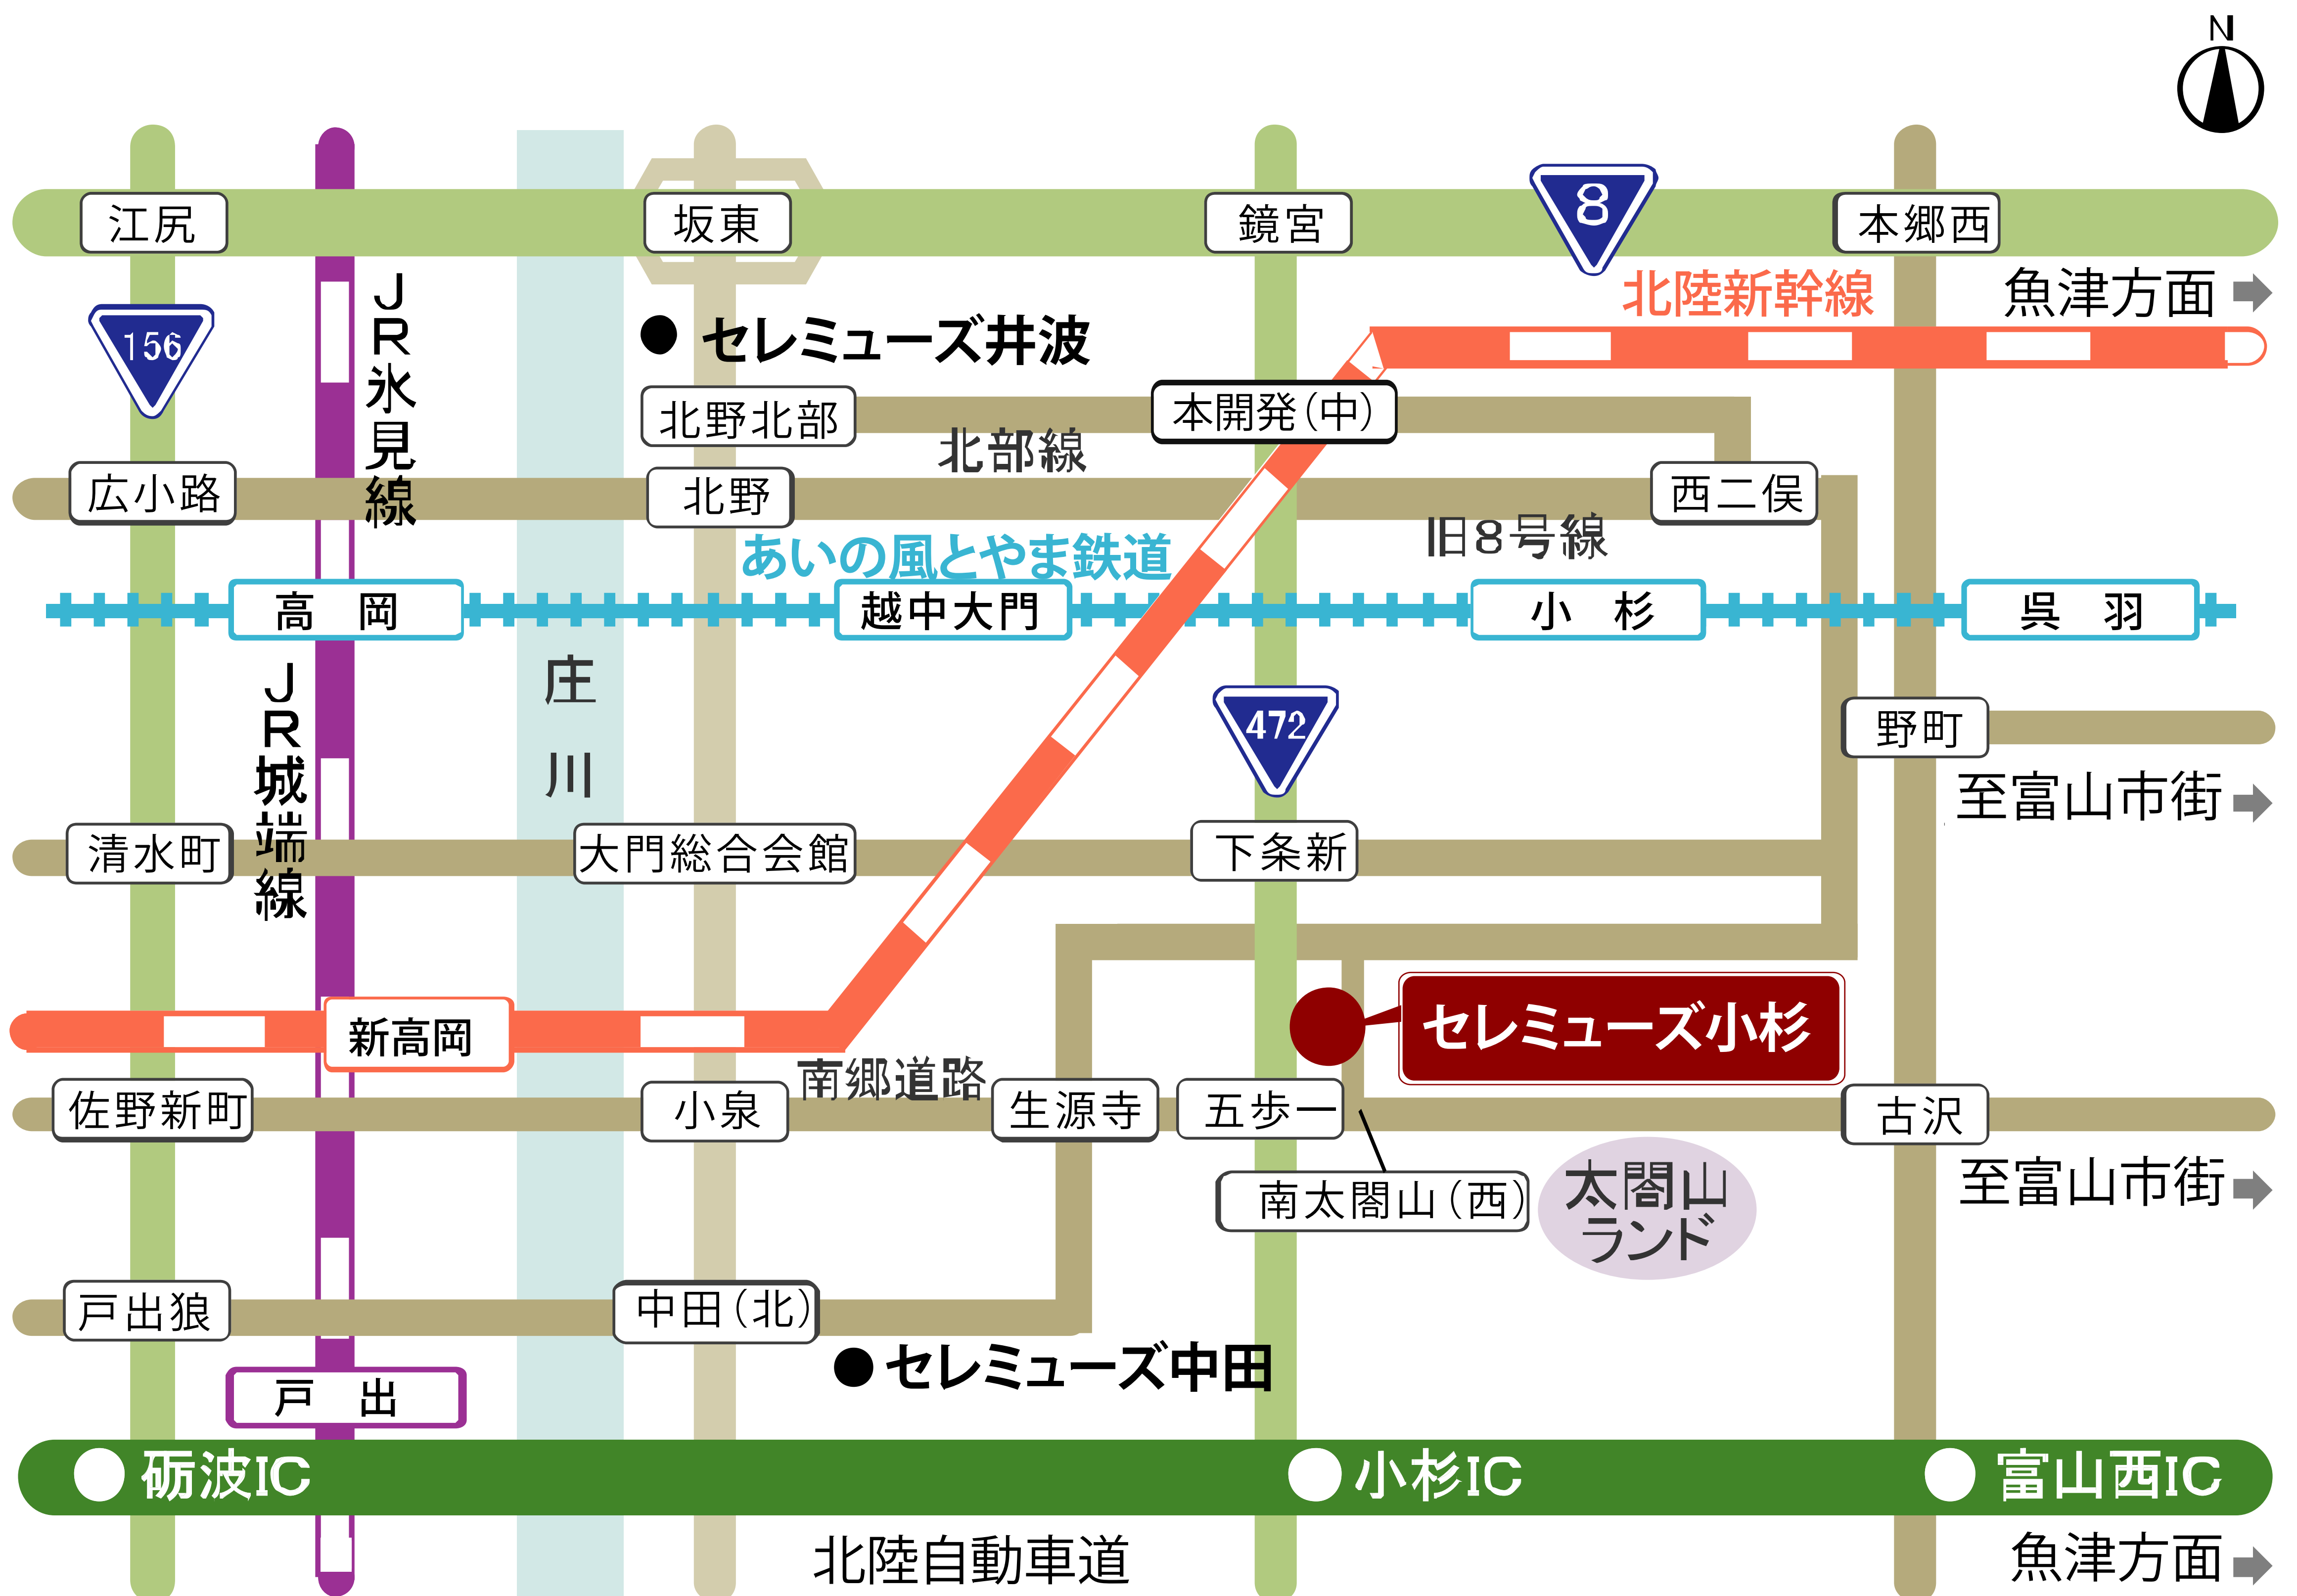

セレミューズ小杉

◎お車でお越しの方

- ・北陸自動車道 小杉I・Cより5分

◎電車でお越しの方

- ・あいの風とやま鉄道 小杉駅よりタクシーで10分
- ・JR 北陸新幹線 新高岡駅より タクシーで約22分

■鉄道最寄駅と路線について

■鉄道最寄駅と路線について

JR 北陸新幹線 新高岡駅・隣接する JR 城端線 新高岡駅 ⇄ あいの風とやま鉄道 高岡駅 ⇄ あいの風とやま鉄道 小杉駅