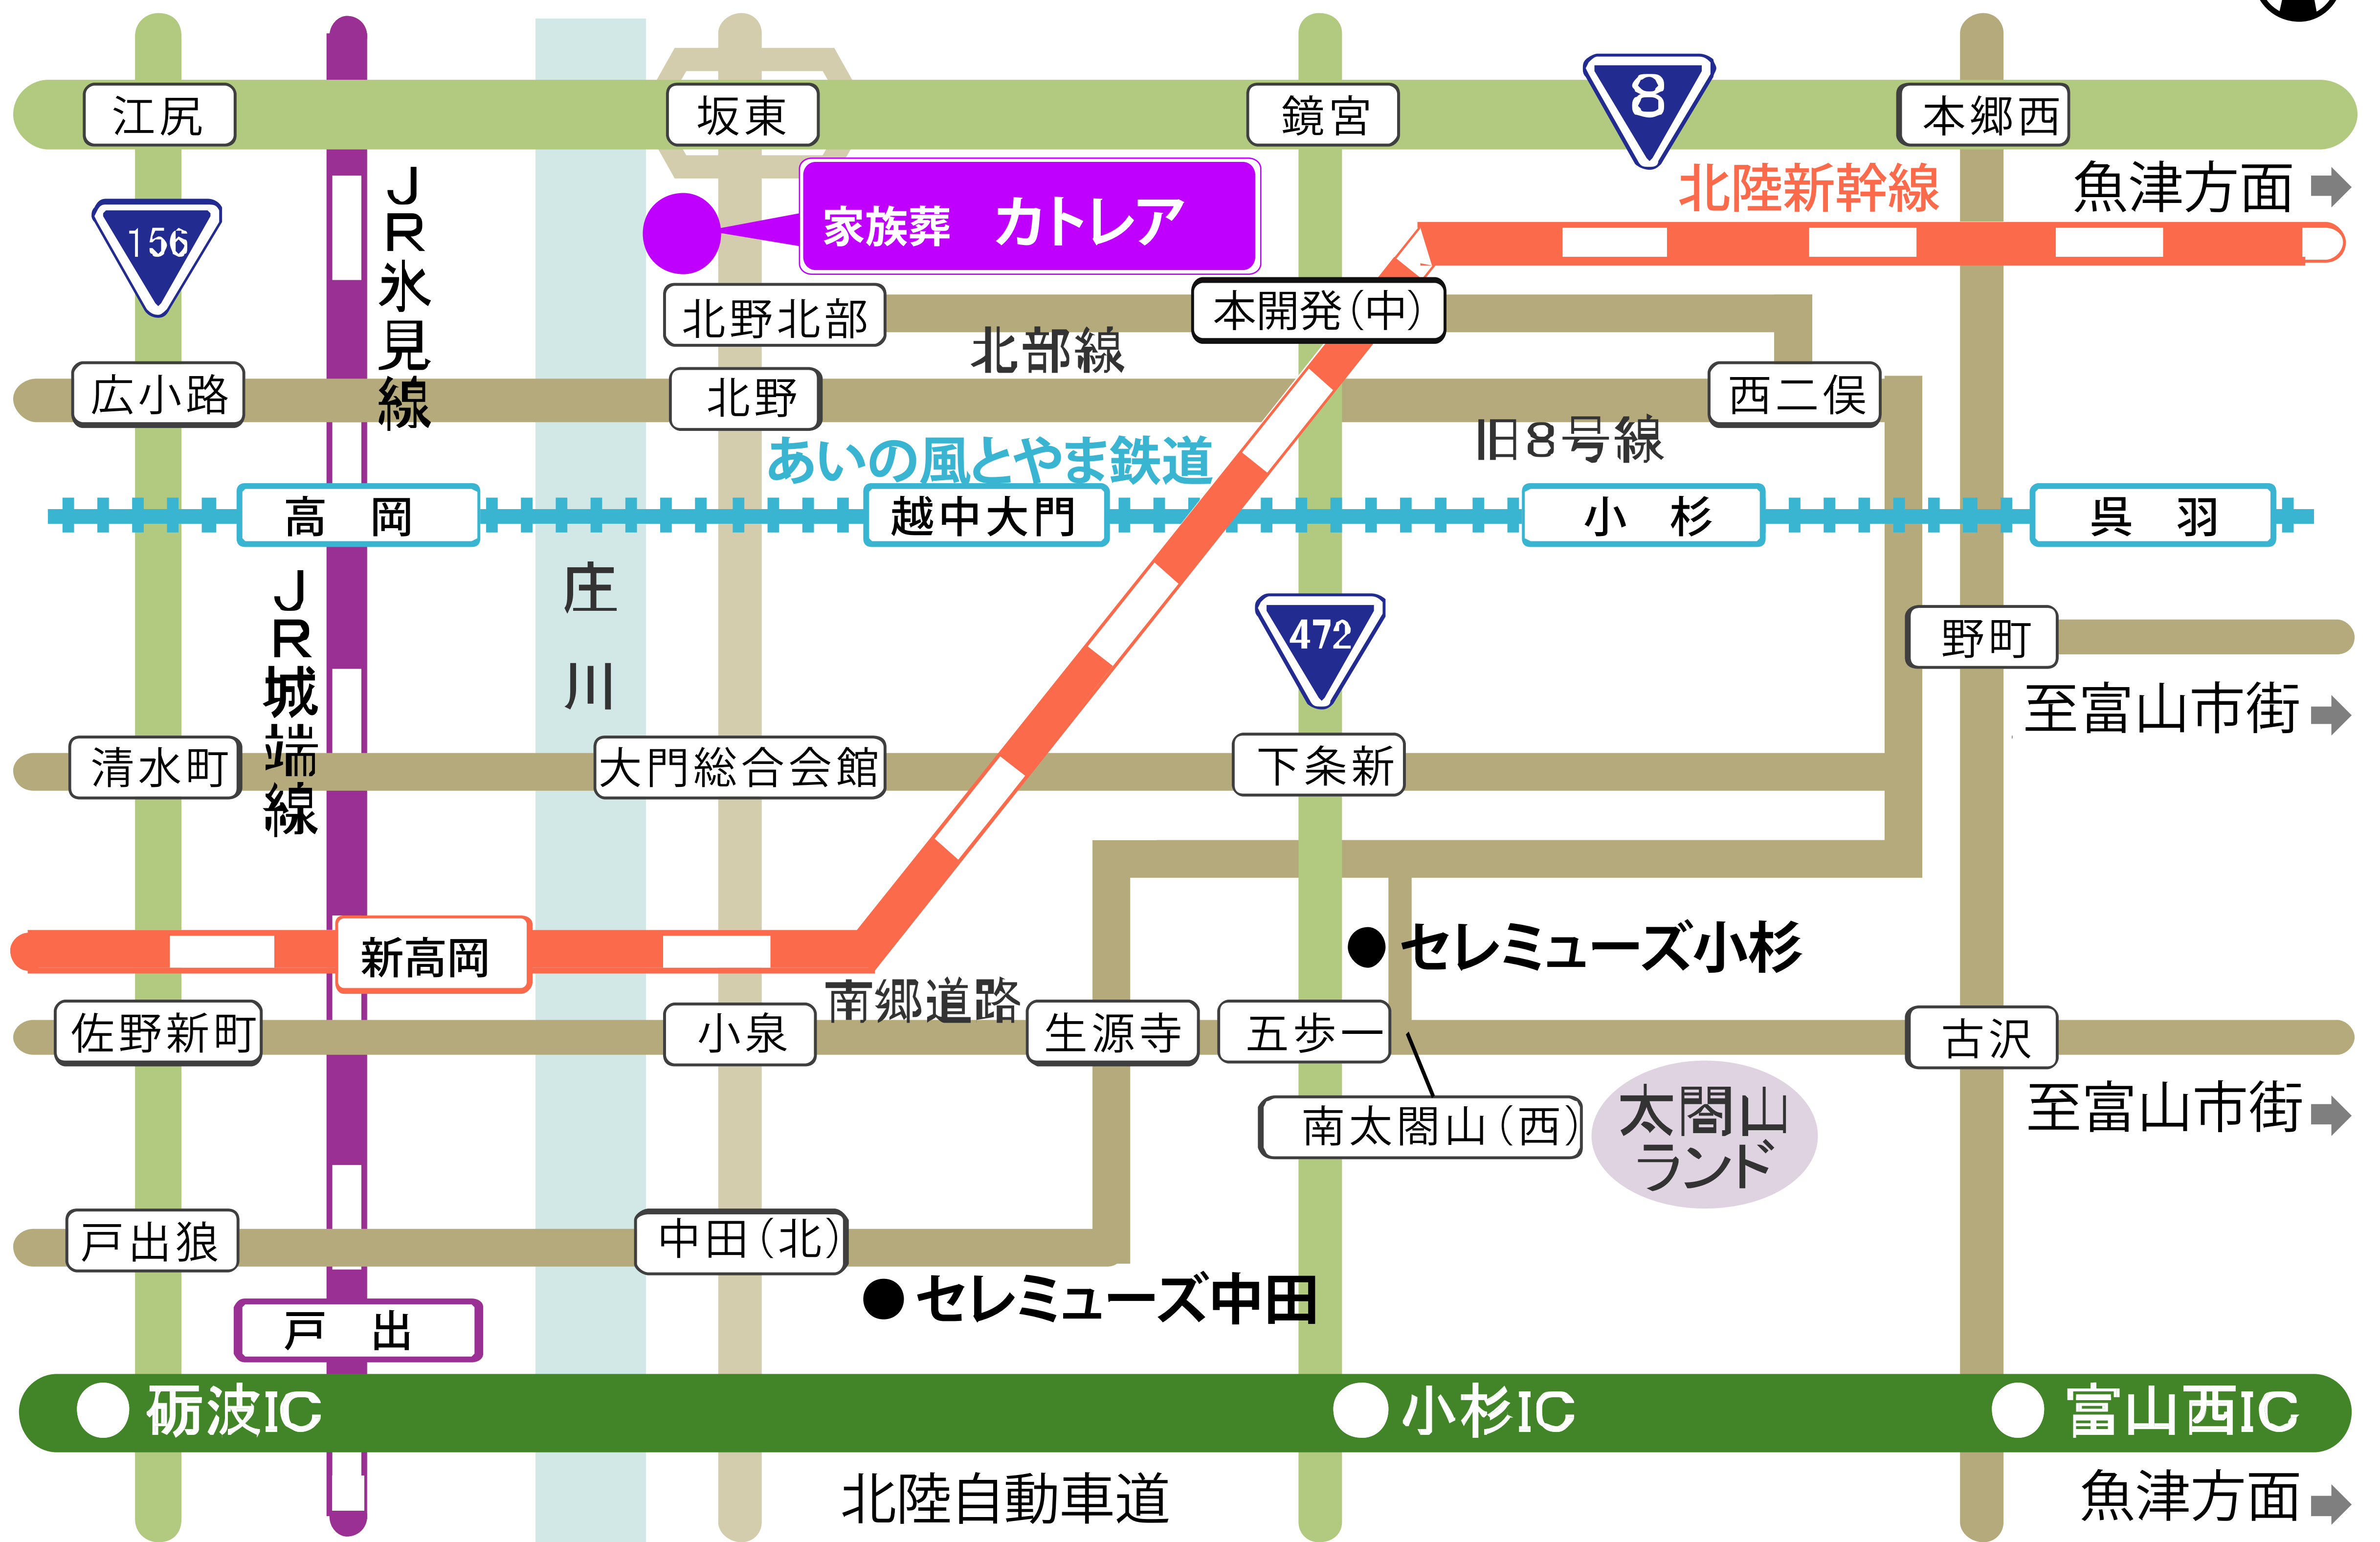

カトレア

◎富山空港を利用の方

- ・あいの風とやま鉄道高岡駅までのリムジンバス有り約40分・タクシー約40分

◎お車でお越しの方

- ・北陸自動車道小杉I・Cより20分

◎電車でお越しの方

- ・あいの風とやま鉄道高岡駅よりタクシーで20分
- ・JR北陸新幹線新高岡駅よりタクシーで20分
- ・あいの風とやま鉄道越中大門駅よりタクシーで約8分

※タクシーは常時駅前にはいません。各自で手配が必要です。

例：大門タクシー(株) TEL0766-52-0016

■鉄道最寄駅と路線について

JR北陸新幹線新高岡駅・隣接するJR城端線新高岡駅 ⇄ あいの風とやま鉄道高岡駅 ⇄ あいの風とやま鉄道越中大門駅

※ご不明な点がございましたら、お気軽にお問い合わせください。