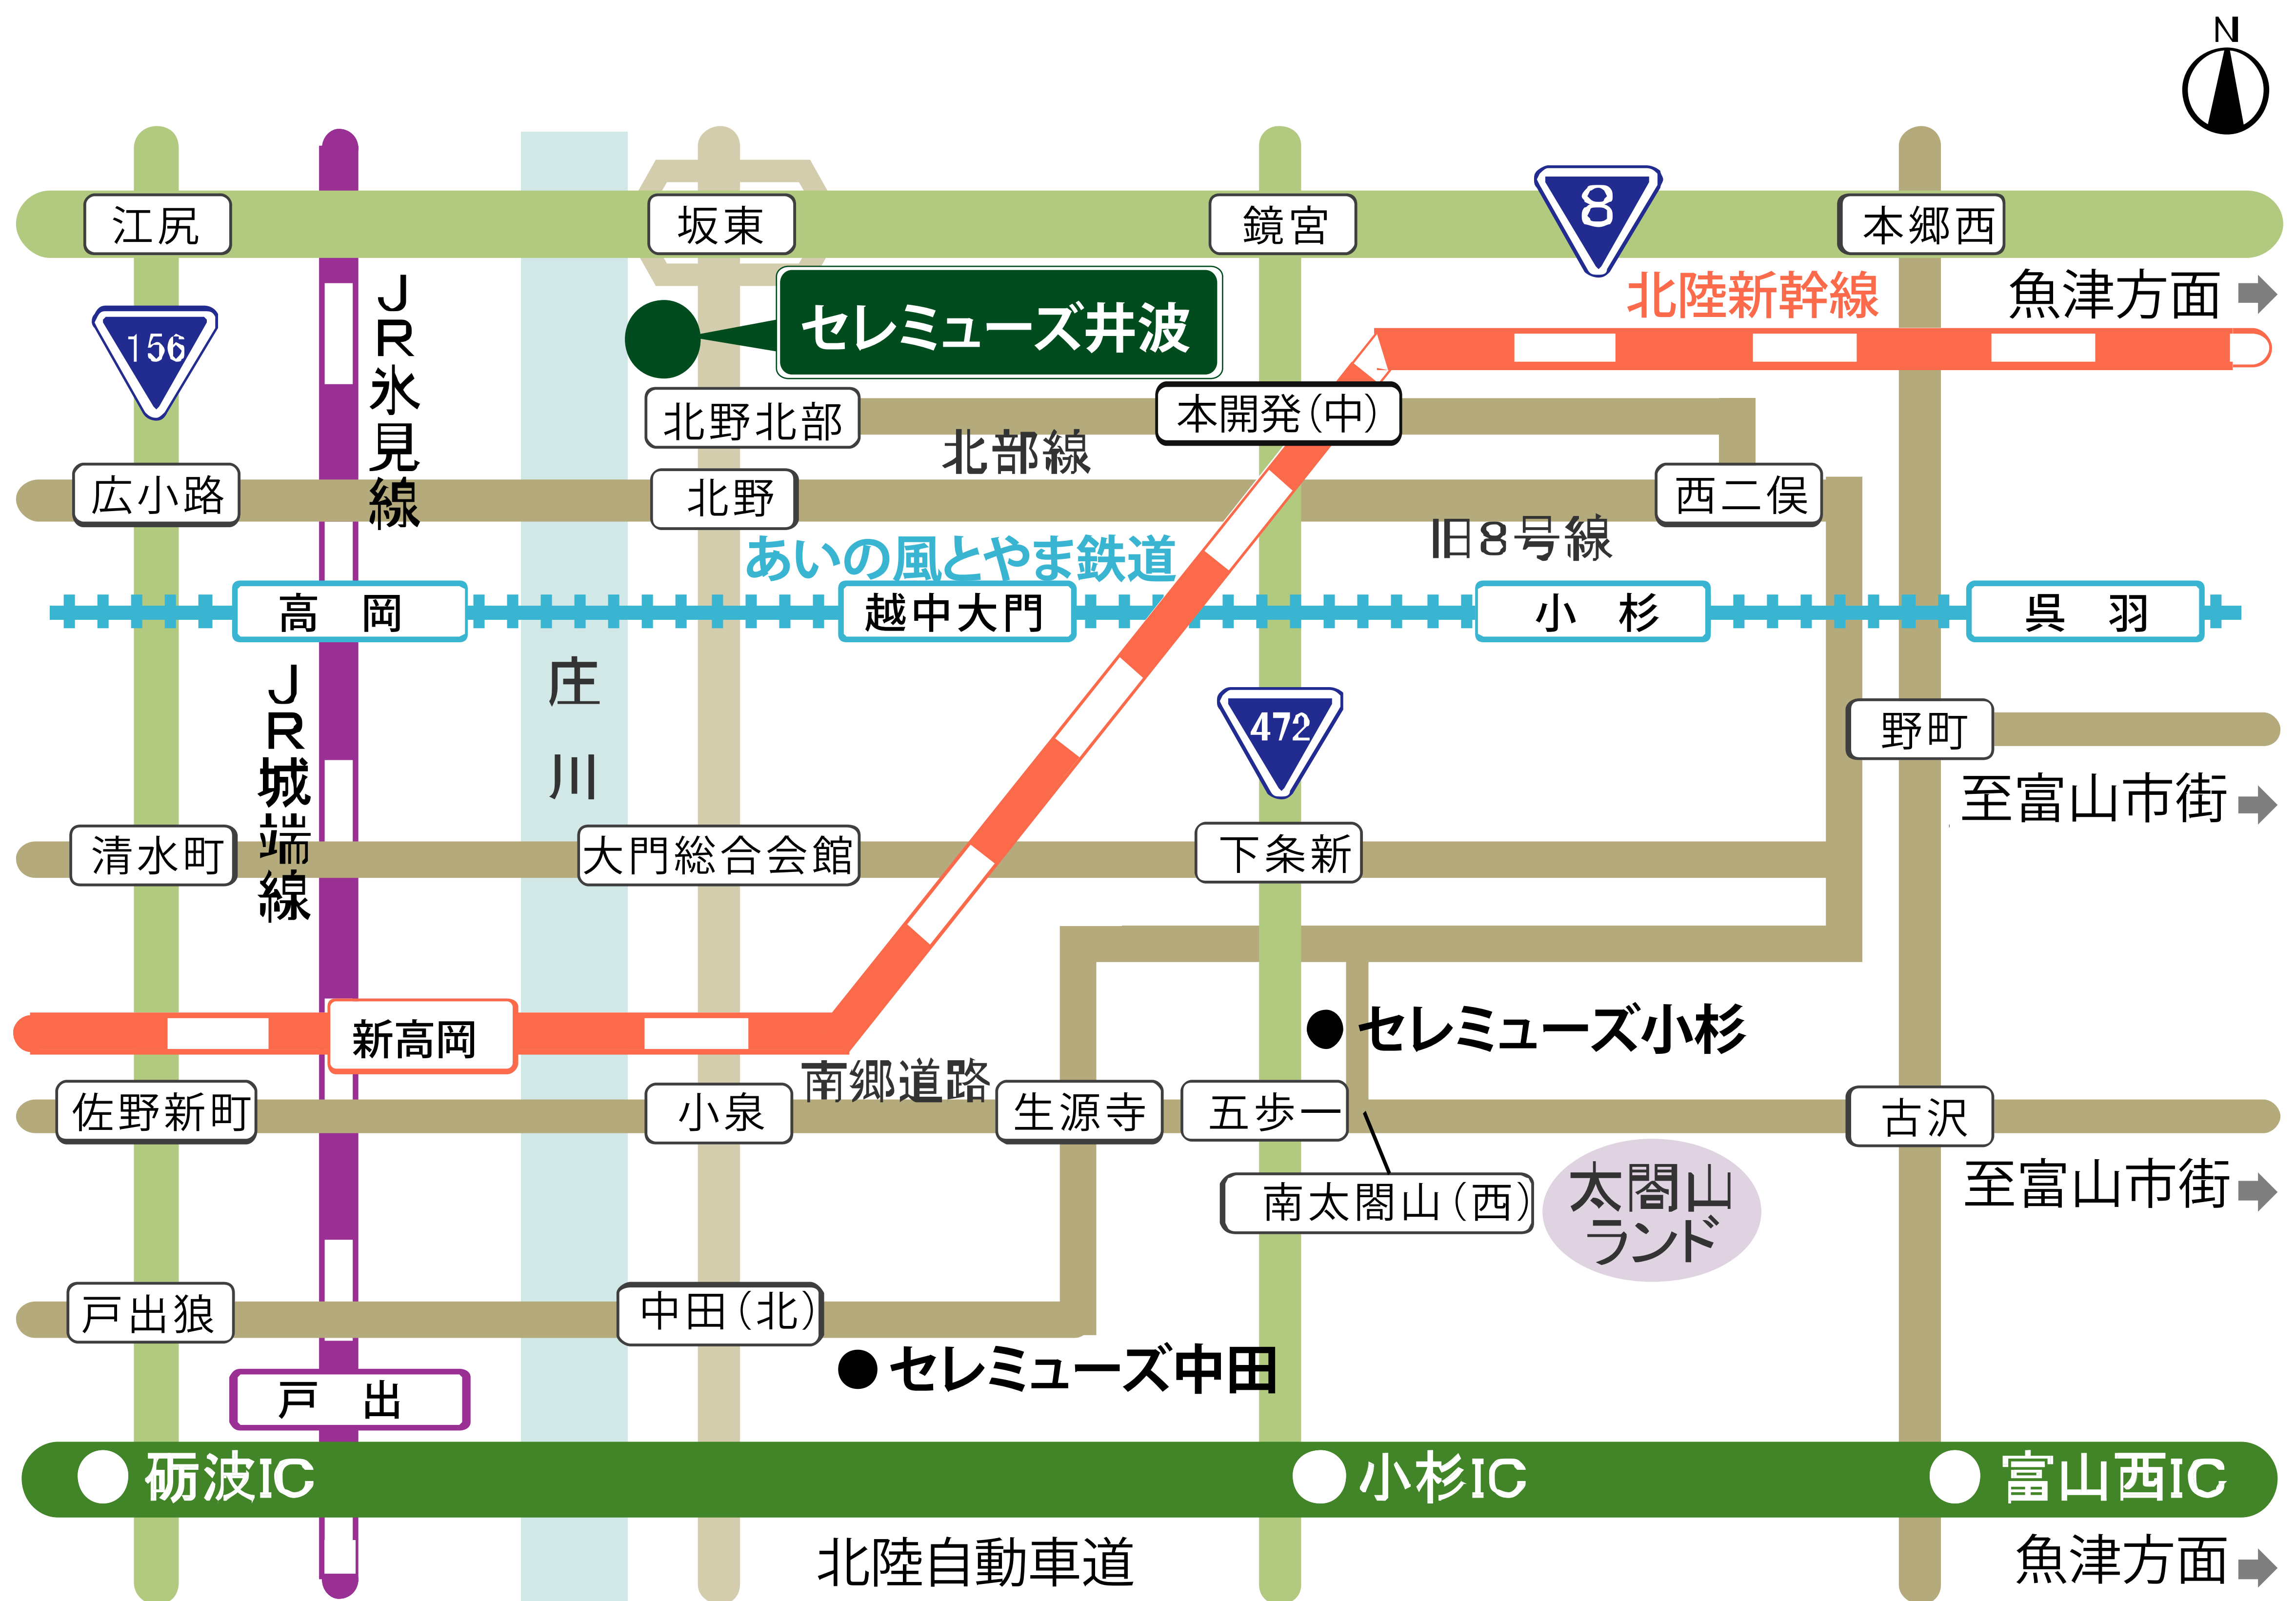

セレミューズ井波

◎電車でお越しの方

- ・あいの風とやま鉄道 高岡駅より タクシーで 20 分
- ・JR 北陸新幹線新高岡駅より タクシーで 20 分
- ・あいの風とやま鉄道 越中大門駅より タクシーで約 8 分

※タクシーは常時駅前にはいません。各自で手配が必要です。

例：大門タクシー(株) TEL0766-52-0016

■鉄道最寄駅と路線について

JR 北陸新幹線 新高岡駅・隣接する JR 城端線 新高岡駅 ⇄ あいの風とやま鉄道 高岡駅 ⇄ あいの風とやま鉄道 越中大門駅