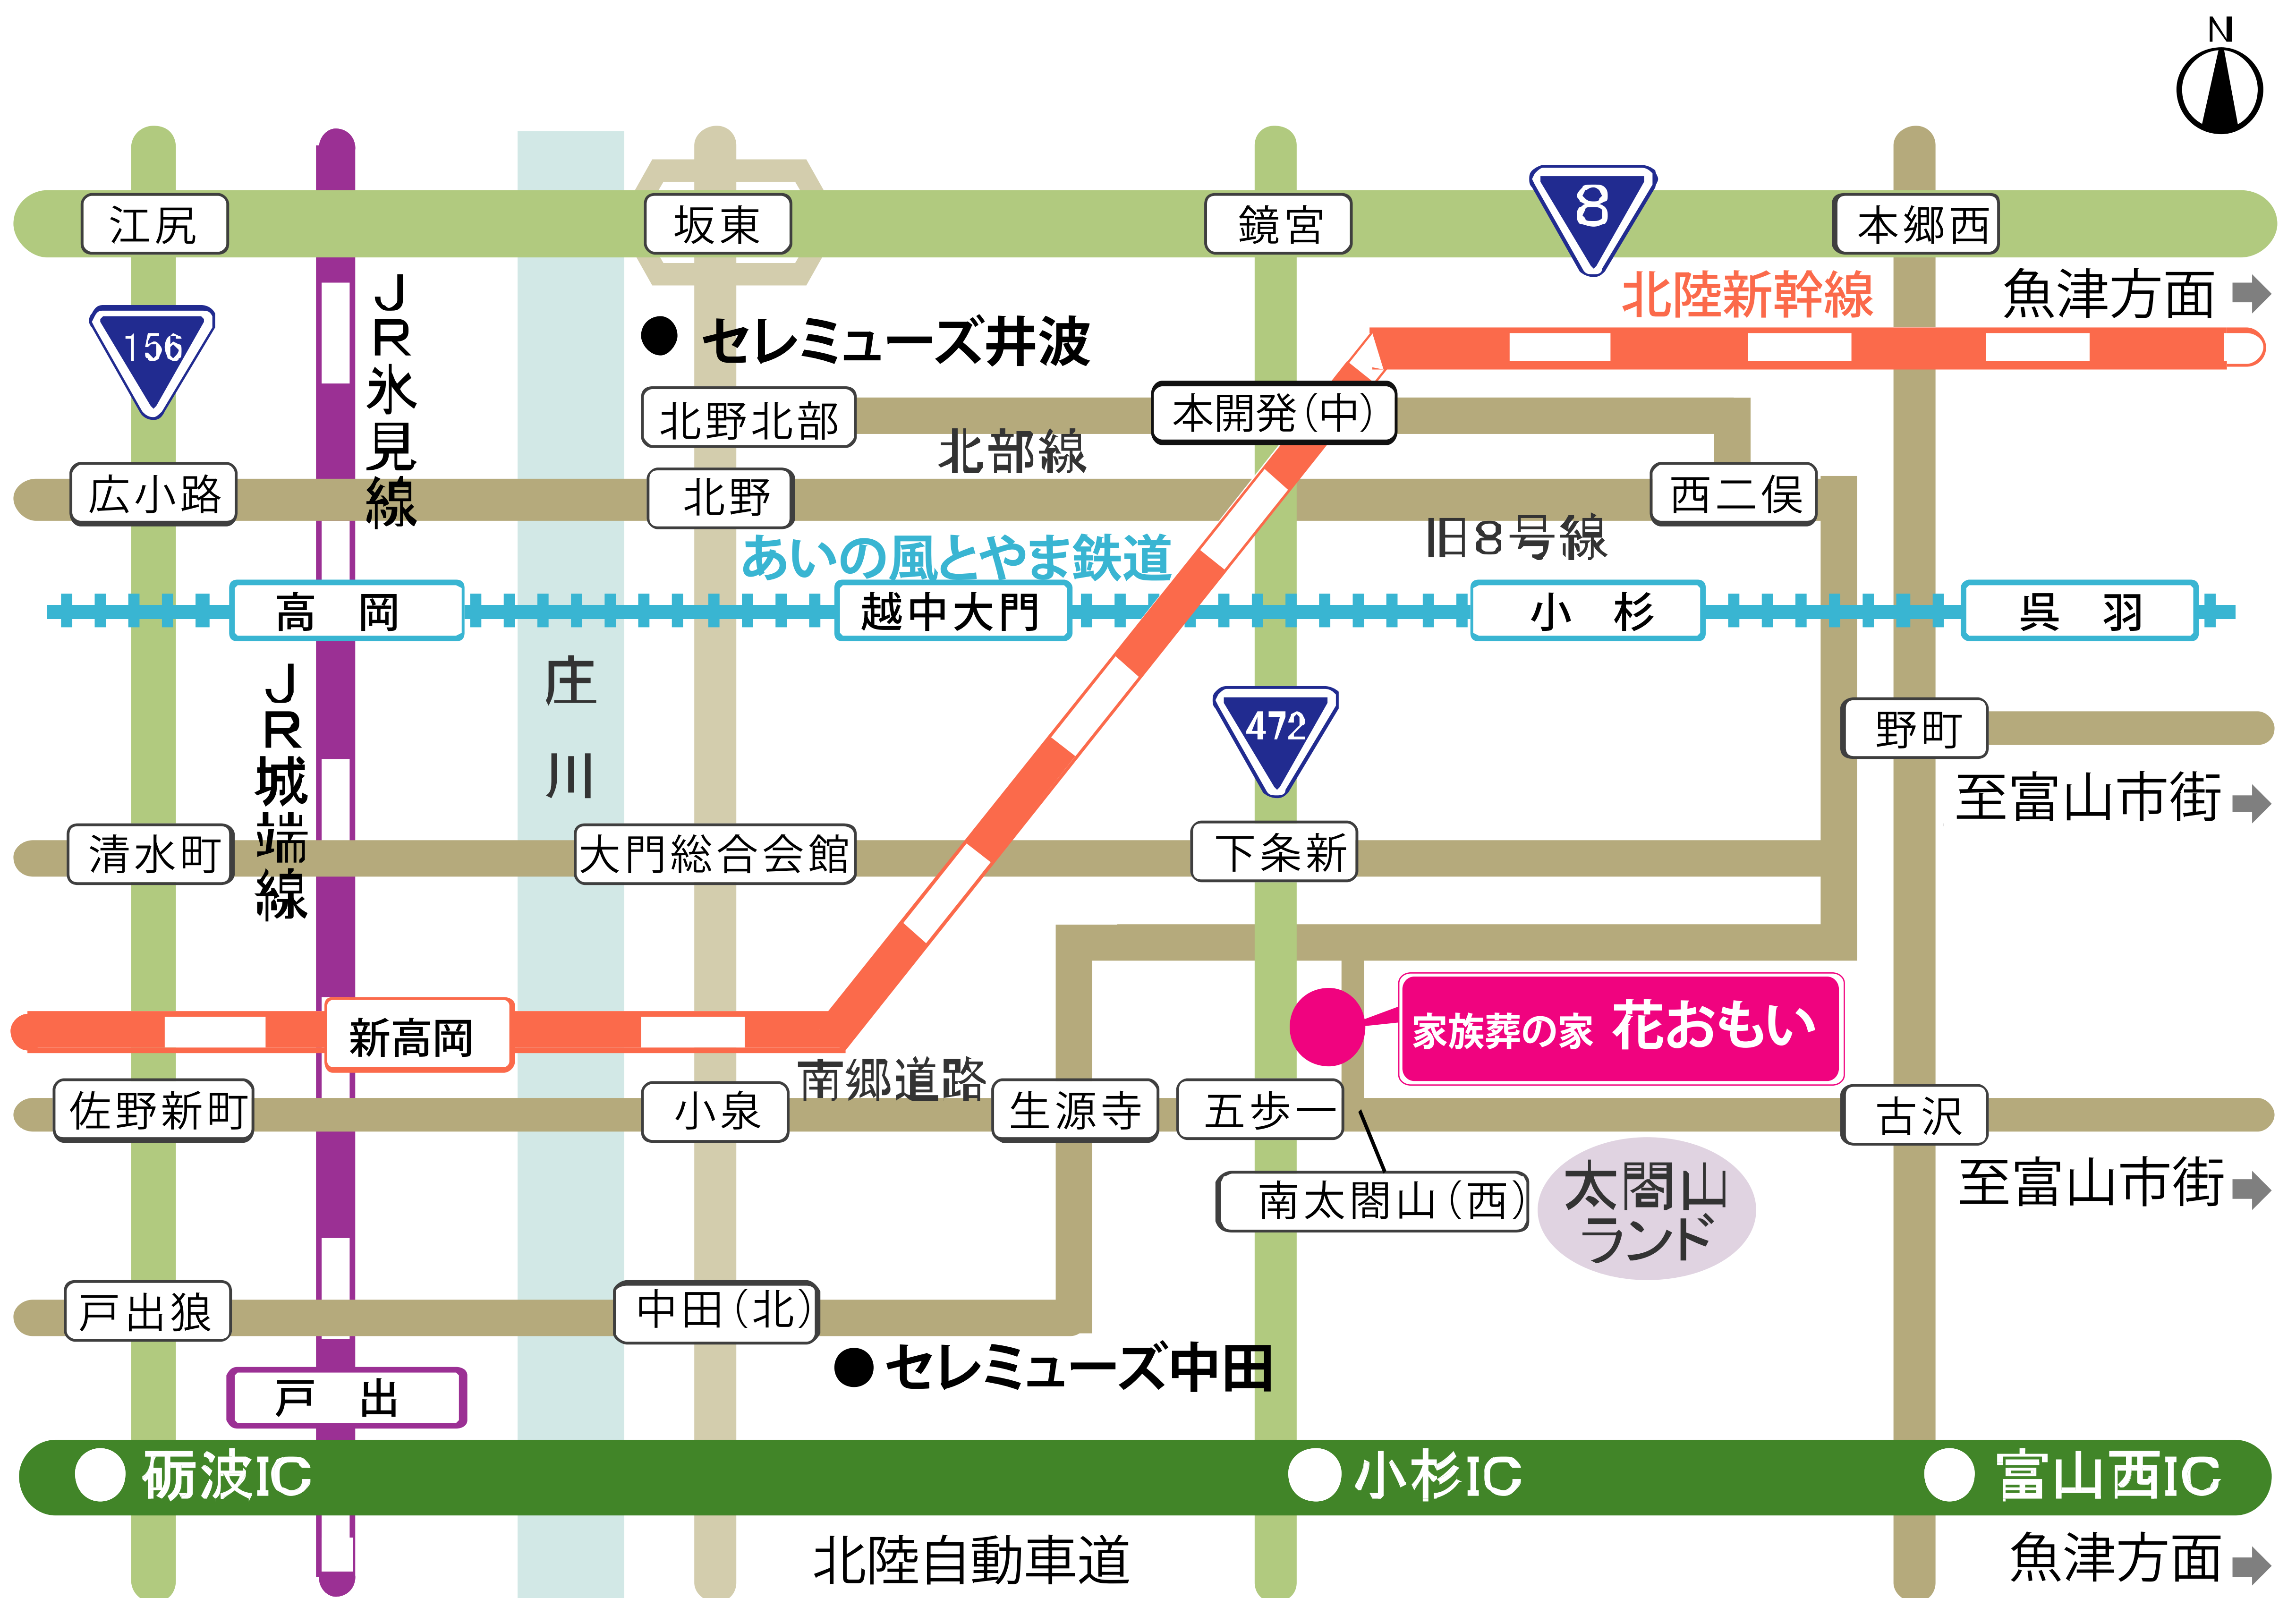

花おもい

◎電車でお越しの方

- ・あいの風とやま鉄道 高岡駅より タクシーで 20 分
- ・JR 北陸新幹線新高岡駅より タクシーで 20 分
- ・あいの風とやま鉄道 越中大門駅より タクシーで約 8 分

※タクシーは常時駅前にはいません。各自で手配が必要です。

例：大門タクシー(株) TEL0766-52-0016

■鉄道最寄駅と路線について

JR 北陸新幹線 新高岡駅・隣接する JR 城端線 新高岡駅 ⇄ あいの風とやま鉄道 高岡駅 ⇄ あいの風とやま鉄道 越中大門駅